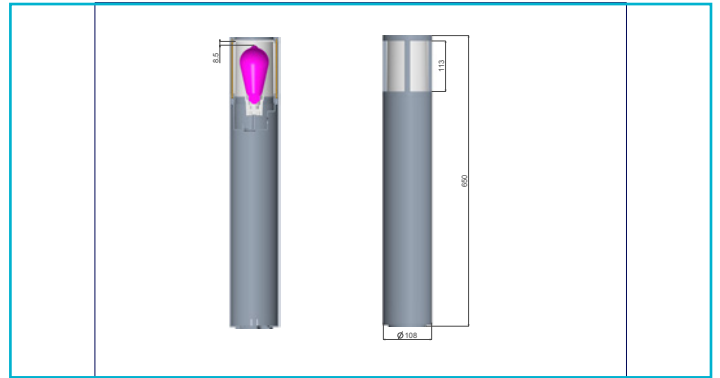

**Pollerleuchte****Facado 2 Round getönt 650mm, 1x max 20 W, E27, Rost**

Unsere Pollerleuchten der Serie FACADO bieten durch die Schutzart IP 65 einen sehr guten Witterungsschutz. Wählen Sie je nach individuellem Bedarf zwischen einem opalen Diffusor oder einem klaren Diffusor in Rauchglasoptik. Die Serie ist in zwei verschiedenen Größen (650 mm / 1.000 mm) erhältlich und verfügt über eine E27-Fassung für austauschbare Leuchtmittel. Der neu gestaltete Leuchtenkopf sorgt für eine deutlich verbesserte Ausleuchtung. Die aus hochwertigem Aluminiumdruckguss gefertigte Leuchte FACADO ist in den Farben Dunkelgrau und Rost sowie in eckiger und runder Form erhältlich.

Die IP67-Anschlussbox verfügt über eine doppelte M20-

**Besonderheiten**

- Witterungsschutz mit IP65
- IP67 Anschlussbox passend u.a für Erdkabel 3x1,5 mm<sup>2</sup> / 5x1,5 mm<sup>2</sup> / 3x2,5 mm<sup>2</sup>
- verbesserte Ausleuchtung durch neu entwickelten Leuchtenkopf
- wahlweise mit opalem oder transparenten Diffusor in Rauchglas-Optik
- ideal geeignet für u.a. ST64 Kolben und A60/70 Birnen