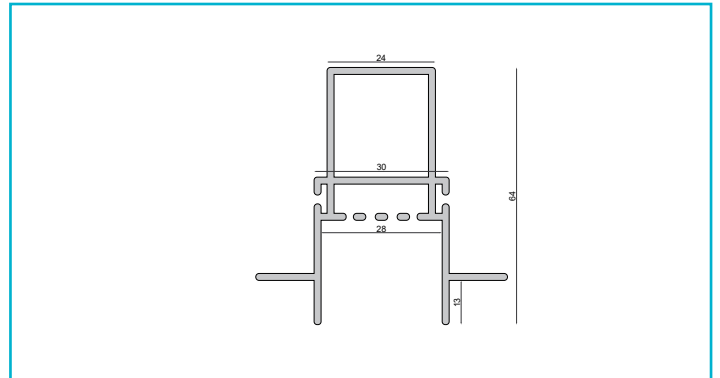

Profil
Combo Einbau Trafoprofil mit Flügel, 13mm, 2m, natur

Gehäusematerial Aluminium
Gehäusefarbe Aluminium

Länge 2000 mm
Breite 66 mm
Höhe 63 mm

Zubehör -

- 988140**  Combo Einbau/Fassade/Dämmung 2 St. Endkappe Trafoprofil, schwarz, ABS, Weiß
- 988139**  Combo Einbau/Fassade/Dämmung 2 St. Endkappe Verbindung Montageprofil - Trafoprofil, weiß, ABS, Schwarz

Zubehör -

- 988180**  Combo Putzleiste - Bündig, Styropor 24x29x1000, weiß, EPS, Weiß
- 988179**  Combo Putzleiste - Putzkante, Styropor 40x29x1000, weiß, EPS, Weiß
- 970814**  Combo Anschlussprofil für Spachtelarbeiten Aluminium natur, 2 m, Aluminium, Aluminium
- 970818**  Combo Anschlussprofil für Spachtelarbeiten weiß, 2 m, Aluminium, Weiß
- 970816**  Combo Anschlussprofil für Spachtelarbeiten schwarz, 2 m, Aluminium, Schwarz
- 988174**  Combo Verbinder und Absturzsicherung, Stahl, Edelstahl
- 988177**  Combo Verbinder Set 2 Stk. 0/0, aluminium natur, Stahl, Edelstahl
- 988178**  Combo Verbinder Set 2 Stk. 0/90, aluminium natur, Stahl, Edelstahl
- 988175**  Combo Verbinder Set 2 Stk. 90/0, aluminium natur, Stahl, Edelstahl
- 988141**  Combo Einbau/Fassade/Dämmung 2 St. Endkappe Trafoprofil, weiß, ABS, Weiß
- 988138**  Combo Einbau/Fassade/Dämmung 2 St. Endkappe Verbindung Montageprofil - Trafoprofil, schwarz, ABS, Schwarz