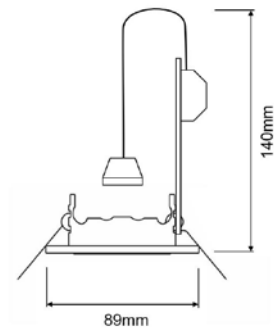

Einbaustrahler
Basic Round, Tilt, 1x max. 35 W GU10, Schwarz

Gehäusematerial	Metall
Gehäusefarbe	Schwarz
Oberflächenstruktur	Matt
Montageart	Einbaumontage
Montageort	Innen
Montagefläche	Deckenmontage
Schutzklasse	II / Schutzisolierung
max. Leistung	1x max. 35 W
Eingangsspannung	220-240 V/AC 50 / 60 Hz
Fassung / Sockel	GU10
Anzahl Sockel	1 STK
Anschlussleitung Sekundär	Ja
Dimmbar	Ja
Ansteuerung	Dimmbar über optionales Leuchtmittel
Bewegungsmelder	Nein
Ausführung	Ohne Leuchtmittel
Schwenkwinkel	30 Grad
Lichtaustrittsflächen	1
Lichtcharakteristik	Direkt
Lichtrichtung	Unten
Höhe	140 mm
Durchmesser	89 mm
Produktmaß Einbautiefe	140 mm
Ausschnittsmaß Durchmesser	68 mm
Artikelgewicht	79,1 g
Arbeitstemperatur	-5 bis 40 °C
IP Schutzart	IP 20