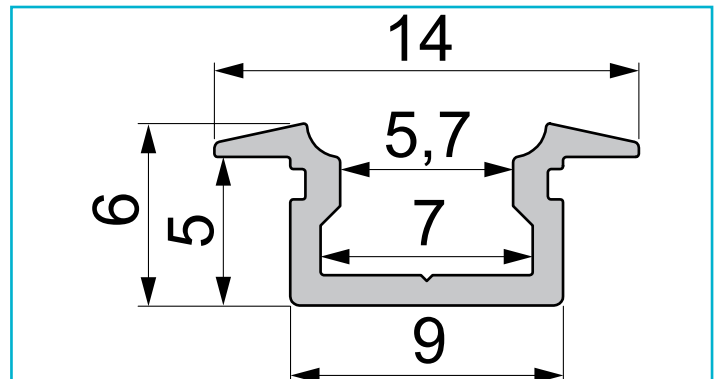

Profil
T-Profil flach ET-01-05, 2m, Weiß
**Besonderheiten**

- für LED-Stripes bis 5,7 mm Breite

Gehäusematerial	Aluminium
Gehäusefarbe	Weiß
Oberflächenstruktur	Matt, Pulverbeschichtet
Montageort	Innen, Außen
Wärmeleitfähigkeit	900 J/(kg*K)
Länge	2000 mm
Breite	14 mm
Höhe	6 mm
Artikelgewicht	130 g

Zubehör .

- 983556**  Abdeckung F-01-05, 3m, milchig, PMMA, Satiniert 40% Transmission, 3000 mm
- 984055**  Abdeckung H-01-05, 2m, milchig, PMMA, Satiniert 40% Transmission, 2000 mm
- 984554**  Abdeckung R-01-05, 1m, milchig, PMMA, Satiniert 40% Transmission, 1000 mm
- 984555**  Abdeckung R-01-05, 2m, milchig, PMMA, Satiniert 40% Transmission, 2000 mm
- 930345**  3M Doppelseitiges Klebeband 50000x8x0,2mm

Zubehör .

- 978680**  Endkappe F-ET-01-05 Set 2 Stk, Weiß, Kunststoff, Weiß
- 978681**  Endkappe F-ET-01-05 Set 2 Stk, Grau, Kunststoff, Grau
- 978682**  Endkappe F-ET-01-05 Set 2 Stk, Schwarz, Kunststoff, Schwarz
- 979181**  Endkappe H-ET-01-05 Set 2 Stk, Grau, Kunststoff, Grau
- 979182**  Endkappe H-ET-01-05 Set 2 Stk, Schwarz, Kunststoff, Schwarz
- 979681**  Endkappe R-ET-01-05 Set 2 Stk, Grau, Kunststoff, Grau
- 979682**  Endkappe R-ET-01-05 Set 2 Stk, Schwarz, Kunststoff, Schwarz
- 983550**  Abdeckung F-01-05, 1m, klar, PMMA, Transparent 95% Transmission, 1000 mm
- 983551**  Abdeckung F-01-05, 2m, klar, PMMA, Transparent 95% Transmission, 2000 mm
- 983554**  Abdeckung F-01-05, 1m, milchig, PMMA, Satiniert 40% Transmission, 1000 mm
- 983555**  Abdeckung F-01-05, 2m, milchig, PMMA, Satiniert 40% Transmission, 2000 mm