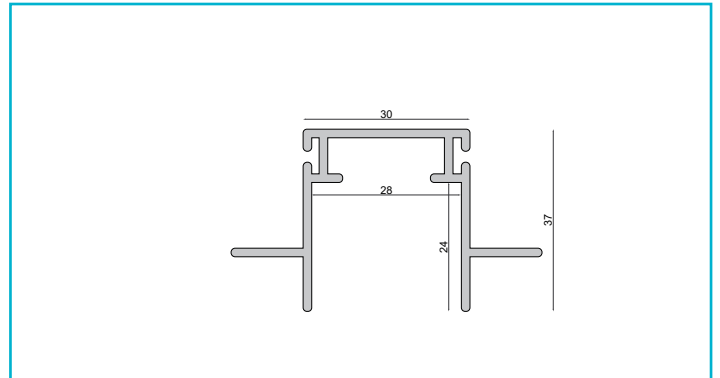

Profil
Combo Einbau Montageprofil mit Flügel, 13mm, 3m schwarz

Das patentierte DEKO LIGHT COMBO PROFILSYSTEM ist eine neue, montagefreundliche Profil-in-Profil-Lösung für den Einbau von Lichtlinien in Fassaden, Gärten, Wohnräumen und vielem mehr.

Das Montageprofil COMBO EINBAU mit Flügeln eignet sich für die Vorbereitung von Lichtlinien in Trockenbau, verputztem Mauerwerk, Vollwärmeschutz, Holz, Faserplatten und vielem mehr. Die Montageprofile können bauseits sauber eingearbeitet werden, die vorbereiteten LED-Lichtlinien werden anschließend eingeklipst. Für den direkten

Gehäusematerial	Aluminium
Gehäusefarbe	Schwarz
Länge	3000 mm
Breite	66 mm
Höhe	36 mm

Zubehör .

- 988180  Combo Putzleiste - Bündig, Styropor 24x29x1000, weiß, EPS, Weiß
- 988179  Combo Putzleiste - Putzkante, Styropor 40x29x1000, weiß, EPS, Weiß
- 970814  Combo Anschlussprofil für Spachtelarbeiten Aluminium natur, 2 m, Aluminium, Aluminium
- 970818  Combo Anschlussprofil für Spachtelarbeiten weiß, 2 m, Aluminium, Weiß
- 970816  Combo Anschlussprofil für Spachtelarbeiten schwarz, 2 m, Aluminium, Schwarz
- 988174  Combo Verbinder und Absturzsicherung, Stahl, Edelstahl
- 988177  Combo Verbinder Set 2 Stk. 0/0, aluminium natur, Stahl, Edelstahl
- 988178  Combo Verbinder Set 2 Stk. 0/90, aluminium natur, Stahl, Edelstahl
- 988175  Combo Verbinder Set 2 Stk. 90/0, aluminium natur, Stahl, Edelstahl
- 988137  Combo Einbau/Fassade/Dämmung 2 St. Endkappe Montageprofil ohne Steg, weiß, ABS, Weiß
- 988136  Combo Einbau/Fassade/Dämmung 2 St. Endkappe Montageprofil ohne Steg, schwarz, ABS, Schwarz