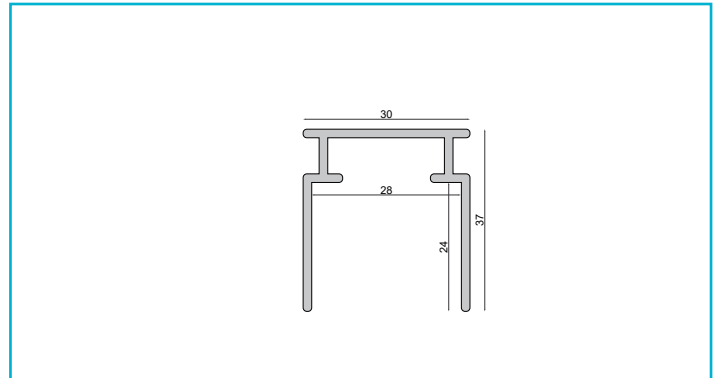

**Profil**  
**Combo Beton Montageprofil, 2 m, schwarz**

**Gehäusematerial** Aluminium  
**Gehäusefarbe** Schwarz

**Länge** 2000 mm  
**Breite** 31 mm  
**Höhe** 36 mm

**Zubehör -**

- 988180**  Combo Putzleiste - Bündig, Styropor 24x29x1000, weiß, EPS, Weiß
- 988179**  Combo Putzleiste - Putzkante, Styropor 40x29x1000, weiß, EPS, Weiß
- 988167**  Combo Beton Montageleiste Holz, 1m, Holz
- 988168**  Combo Beton Montageleiste Holz, 2m, Holz
- 970811**  Combo Anschlussprofil für den Innenputz Aluminium natur, 2,5 m, Aluminium
- 970812**  Combo Anschlussprofil für den Innenputz weiß, 2,5 m, Aluminium, Weiß
- 970810**  Combo Anschlussprofil für den Innenputz schwarz, 2,5 m, Aluminium, Schwarz
- 970814**  Combo Anschlussprofil für Spachtelarbeiten Aluminium natur, 2 m, Aluminium, Aluminium
- 970818**  Combo Anschlussprofil für Spachtelarbeiten weiß, 2 m, Aluminium, Weiß
- 970816**  Combo Anschlussprofil für Spachtelarbeiten schwarz, 2 m, Aluminium, Schwarz
- 988133**  Combo Beton 2 St. Endkappe Montageprofil mit Kantenabdeckung, weiß, ABS, Weiß

**Zubehör -**

- 988132**  Combo Beton 2 St. Endkappe Montageprofil mit Kantenabdeckung, schwarz, ABS, Schwarz
- 988165**  Combo Beton Verbindungsstück Montageprofil, weiß, ABS, Weiß
- 988164**  Combo Beton Verbindungsstück Montageprofil, schwarz, ABS, Schwarz
- 988161**  Combo Beton Verbinder u. Absturzsicherung für Betoneinbauprofil, Stahl, Edelstahl