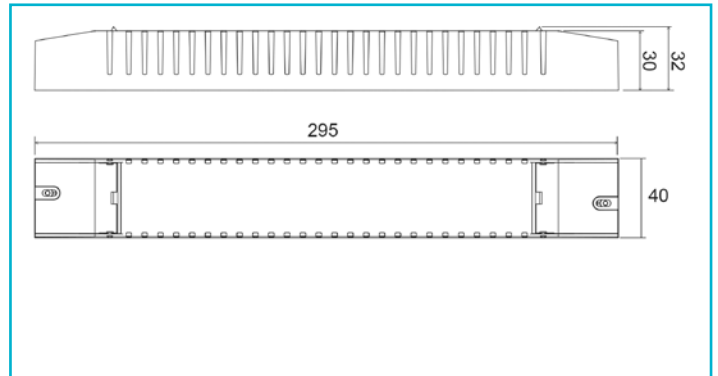

Netzgerät (CV, DC) dimmbar
Basic, Casambi 1 Kanal, 24V, 150W, IP20

Besonderheiten

- dimmbar/steuerbar mit Casambi via Bluetooth 4.0/5.1 Low Energy (BLE)
- Netzgerät und Casambi-Dimmer in einem Gerät
- kompakte Bauform
- Flickerfrei (20kHz)
- kurzschluss- und überlastungsfest
- Überhitzungsschutz

Gehäusematerial	Kunststoff
Gehäusefarbe	Weiß
Funktionen	Bluetooth Datenübertragung, Kurzschlussfest, Schutzkleinspannung, Überlastungsschutz, Lampenbetriebsgerät 110, Möbeleinbau, Übertemperaturschutz

Betriebsart	Spannungskonstant
Schutzklasse	II / Schutzisolierung
Eingangsspannung	220-240 V/AC 50 / 60 Hz
Leistung	150 W
Ausgangsspannung	24 V/DC
Ausgangsstrom	0-6250 mA
Dimmbar	Ja
Dimmbereich min./max.	1-100 %
Ansteuerung	Casambi
Anzahl Kanäle	1
Leistungsfaktor	0,98

Max. Anzahl je LS B10	5 STK
Max. Anzahl je LS B16	9 STK
Max. Anzahl je LS C10	9 STK
Max. Anzahl je LS C16	15 STK
Einschaltstrom max.	63,4 A / 220 µs
Referenzpunkt tc	90 °C
Arbeitstemperatur	-20 bis 50 °C
Lagertemperatur	-40 bis 85 °C
IP Schutzart	IP 20

Länge	295 mm
Breite	40 mm
Höhe	32 mm
Artikelgewicht	302 g