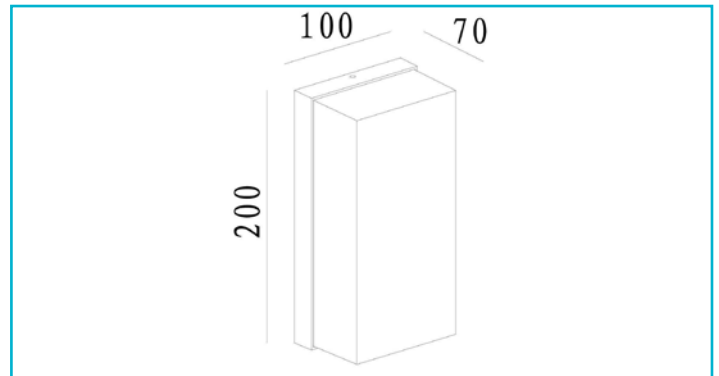

**Wandaufbauleuchte**  
**Set, Grumium Square CCT I,10 W, 3000/4000 K, Grau**

Modular, kompakt, mit großer Wirkung – Die Wandaufbauleuchte GRUMIUM lässt sich auf Terrassen, an Hauswänden oder im Eingangsbereich von Wohnumgebungen installieren und ist dank ihrer optionalen Abdeckungen mit unterschiedlichen Designs eine flexible Universallösung für viele Anwendungsbereiche. Die fest verbauten und energiesparenden LEDs mit maximal 10 Watt sind von einem Diffusor aus milchigem Kunststoff umgeben und erzeugen ein angenehmes warmweißes Licht mit einem Lichtstrom von 730 lm. Die Außenleuchte Grumium mit ihrem Gehäuse aus Aluminium-Druckguss gibt es in eckiger und abgerundeter Ausführung und verfügt über die Schutzart IP54.

**Besonderheiten**

- Lichtfarbe in 2 Stufen einstellbar

<b>Gehäusematerial</b>	Aluminium
<b>Gehäusefarbe</b>	Dunkelgrau
<b>Material Lichtaustritt</b>	Kunststoff
<b>Farbe Lichtaustritt</b>	Weiß
<b>Montageart</b>	Aufbaumontage
<b>Montageort</b>	Außen
<b>Montagefläche</b>	Wandmontage
<b>Schutzklasse</b>	I / Schutzerdung
<b>Leistungsaufnahme</b>	10 W
<b>Eingangsspannung</b>	220-240 V/AC 50 / 60 Hz
<b>Netzgerät inkl.</b>	Ja
<b>Dimmbar</b>	Nein
<b>Bewegungsmelder</b>	Nein

<b>Sockelbreite</b>	15 mm
<b>Sockelhöhe</b>	195 mm
<b>Arbeitstemperatur</b>	-20 bis 40 °C
<b>Lagertemperatur</b>	-10 bis 60 °C
<b>IP Schutzart</b>	IP 54
<b>Max. Anzahl je LS B10</b>	61 STK
<b>Max. Anzahl je LS B16</b>	97 STK
<b>Max. Anzahl je LS C10</b>	76 STK
<b>Max. Anzahl je LS C16</b>	121 STK
<b>Lebensdauer L70 / B50</b>	30000 h
<b>Schaltzyklen</b>	15000
<b>Energieverbrauch</b>	10 kWh/1000h
<b>EEL</b>	F

<b>Lichtaustrittsflächen</b>	3
<b>Lichtcharakteristik</b>	Direkt
<b>Lichtrichtung</b>	Oben, Unten, Seite

<b>Länge</b>	100 mm
<b>Breite</b>	70 mm
<b>Höhe</b>	200 mm
<b>Sockellänge</b>	95 mm
<b>Sockel L x B x H</b>	95 x 15 x 195 mm