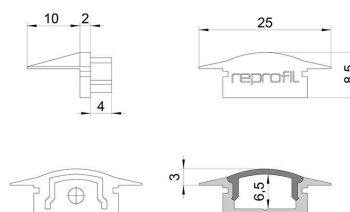

Artikel Nr.: 978592

Endkappe F-ET-01-10 Set 2 Stk passend für

Charakteristik

Material	Kunststoff
Farbe	Schwarz
Optik	

Abmessungen und Gewicht

Länge	25 mm
Breite	16 mm
Höhe	8,5 mm
Durchmesser	
Gewicht	2 g

Montage

Befestigungsmöglichkeiten

Artikel Nr.: 978592

End Cap F-ET-01-10 Set 2 pcs suitable for

Characteristics

Material	plastic
Color	black
Optic	

Dimensions & Weight

Length	25 mm
Width	16 mm
Height	8,5 mm
Diameter	
Product Weight	2 g