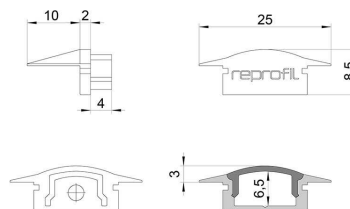

Artikel Nr.: 978592

Endkappe F-ET-01-10 Set 2 Stk passend für

Charakteristik

Material	Kunststoff
Farbe	Schwarz
Optik	

Abmessungen und Gewicht

Länge	25 mm
Breite	16 mm
Höhe	8,5 mm
Durchmesser	
Gewicht	2 g

Montage

Befestigungsmöglichkeiten

Artikel Nr.: 978592

End Cap F-ET-01-10 Set 2 pcs suitable for

Characteristics

Material	plastic
Color	black
Optic	

Dimensions & Weight

Length	25 mm
Width	16 mm
Height	8,5 mm
Diameter	
Product Weight	2 g