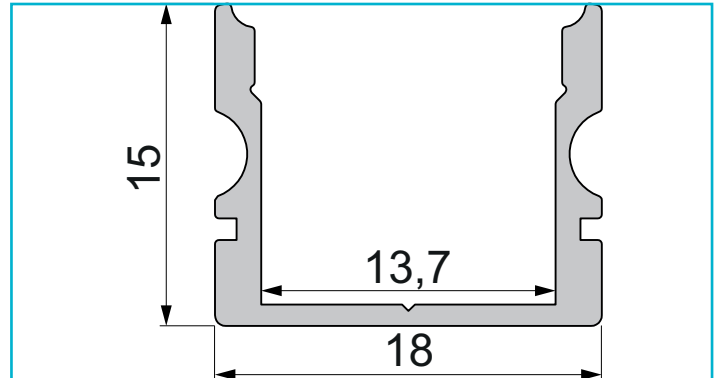

Profil
U-Profil hoch AU-02-12, 2m, Schwarz

Besonderheiten

- für LED-Stripes bis 13,3 mm Breite

Gehäusematerial	Aluminium
Gehäusefarbe	Schwarz
Oberflächenstruktur	Matt, Eloxiert
Montageort	Innen, Außen

Wärmeleitfähigkeit 900 J/(kg*K)

Länge	2000 mm
Breite	18 mm
Höhe	15 mm
Artikelgewicht	280 g

Zubehör .

- 978060 Endkappe P-AU-02-12 Set 2 Stk, Weiß, Kunststoff, Weiß
- 978061 Endkappe P-AU-02-12 Set 2 Stk, Grau, Kunststoff, Grau
- 978062 Endkappe P-AU-02-12 Set 2 Stk, Schwarz, Kunststoff, Schwarz
- 978560 Endkappe F-AU-02-12 Set 2 Stk, Weiß, Kunststoff, Weiß
- 978561 Endkappe F-AU-02-12 Set 2 Stk, Grau, Kunststoff, Grau
- 978562 Endkappe F-AU-02-12 Set 2 Stk, Schwarz, Kunststoff, Schwarz
- 979030 Endkappe H-AU-02-12 Set 2 Stk, Weiß, Kunststoff, Weiß
- 979031 Endkappe H-AU-02-12 Set 2 Stk, Grau, Kunststoff, Grau
- 979032 Endkappe H-AU-02-12 Set 2 Stk, Schwarz, Kunststoff, Schwarz
- 979530 Endkappe R-AU-02-12 Set 2 Stk, Weiß, Kunststoff, Weiß