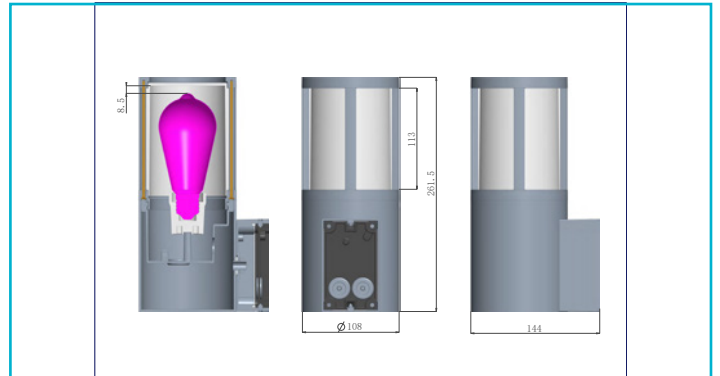

Wandaufbauleuchte
Facado 2 Round opal, 1x max 20 W, Rost

Die Wandleuchte FACADO ist unsere flexible Lösung für die Außenbeleuchtung. Durch zwei Kabeleinführungen ist eine Durchgangsverdrahtung problemlos möglich. Durch die abnehmbare Montageplatte mit Steckverbindung und die schraublosen Anschlussklemmen ist eine einfache und schnelle Montage problemlos möglich. Der neu entwickelte Leuchtenkopf sorgt für eine noch bessere Ausleuchtung. Durch die Schutzart IP 65 ist sie zudem besonders witterungsbeständig.

Die Außenleuchte FACADO gibt es in eckiger und runder Form, wahlweise in den Farben Dunkelgrau oder Rost. Außerdem kann zwischen einem

Besonderheiten

- Durchgangsverdrahtung möglich
- Montageplatte über Stecker trennbar
- schnelle und sichere Montage
- Witterungsschutz mit IP 65
- Verbesserte Ausleuchtung durch neu entwickelten Leuchtenkopf

Gehäusematerial	Aluminium, Polycarbonat
Gehäusefarbe	Rost
Oberflächenstruktur	Matt
Material Lichtaustritt	Polycarbonat - PC
Farbe Lichtaustritt	Weiß
Oberfläche Lichtaustritt	Transparent
Montageart	Aufbaumontage
Montageort	Außen
Montagefläche	Wandmontage

Ausführung Ohne Leuchtmittel

Lichtaustrittsflächen	5
Lichtcharakteristik	Direkt
Lichtrichtung	Oben, Seite

Höhe	262 mm
Durchmesser	108 mm
Sockellänge	46 mm
Sockel L x B x H	46 x 64 x 104 mm
Sockelbreite	64 mm
Sockelhöhe	104 mm
Artikelgewicht	1378 g