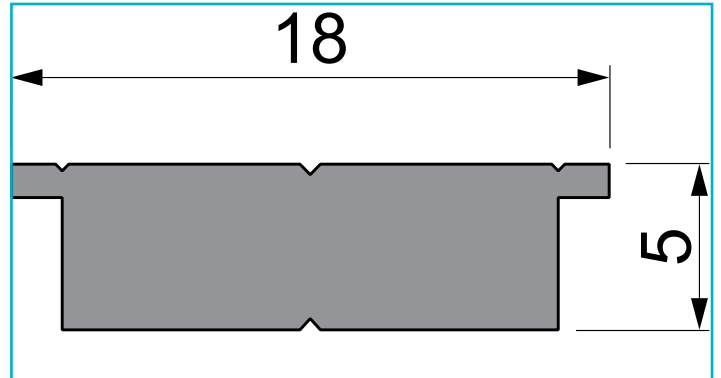

Profil
Trägerprofil, LED-Träger T-01-15, 1m, Silber**Besonderheiten**

- 15 - 16,3 mm LED Stripes

Gehäusematerial	Aluminium
Gehäusefarbe	Silber
Oberflächenstruktur	Naturbelassen
Montageort	Innen, Außen
Wärmeleitfähigkeit	900 J/(kg*K)
Länge	1000 mm
Breite	18 mm
Höhe	5 mm
Artikelgewicht	215 g