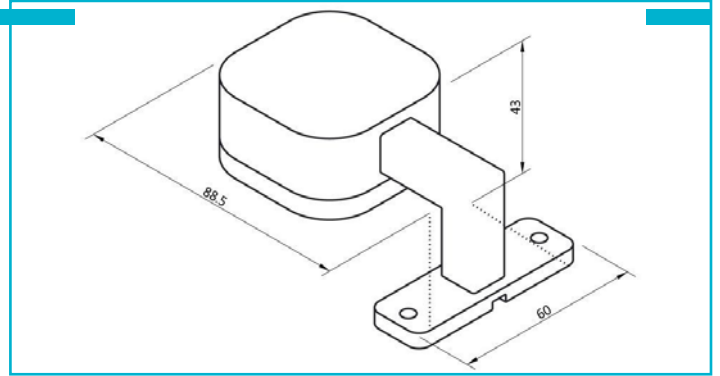

Möbelaufbauleuchte
Cursa 2er Set, 8,8 W, 2700 K, Silber

Gehäusematerial	Aluminium	Breite	88,5 mm
Gehäusefarbe	Silber	Höhe	43 mm
Oberflächenstruktur	Glänzend	Sockellänge	60 mm
Material Lichtaustritt	Kunststoff	Sockel L x B x H	60 x 19 x 5,3 mm
Farbe Lichtaustritt	Weiß	Sockelbreite	19 mm
Oberfläche Lichtaustritt	Opal	Sockelhöhe	5,3 mm
Montageart	Aufbaumontage	Arbeitstemperatur	-5 bis 40 °C
Montageort	Innen	Lagertemperatur	-10 bis 40 °C
Schutzklasse	II / Schutzisolierung	IP Schutzart	IP 20
Leistungsaufnahme	8,8 W	Lebensdauer L70 / B50	30000 h
Eingangsspannung	220-240 V/AC 50 / 60 Hz	Schaltzyklen	15000
Netzgerät inkl.	Ja	Energieverbrauch	9 kWh/1000h
Anschlussleitung Primär	Ja	EEL	G
Leitungsende Primär	Netzstecker		
Leitungslänge Primär	1 m		
Anschlussart nach Norm	Typ Y		
Anschlussleitung Sekundär	Ja		
Leitungsende Sekundär	Stecker mini AMP		
Leitungslänge Sekundär	1 m		
Dimmbar	Nein		
Bewegungsmelder	Nein		
Lichtquelle	LED, Lichtquelle nicht wechselbar		
Farbtemperatur	2700 K		
Farbkonsistenz	6 SDCM		
Farbkonsistenz Lichtquelle	6 SDCM		
Farbwiedergabe (Ra)	80		
Bemessungslichtstrom	240 lm		
Lichtausbeute	27,3 lm/W		
Abstrahlwinkel	180 Grad		
120°/Verteilungscharakteristik	DLS		
Länge	50 mm		