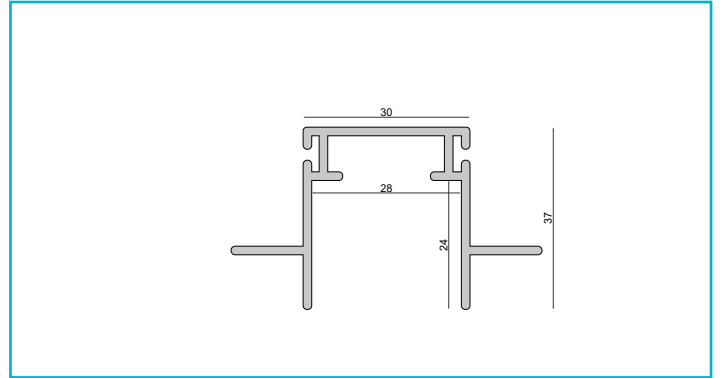

Profil
Combo Einbau Montageprofil mit Flügel, 13mm, 1m schwarz

Das patentierte DEKO LIGHT COMBO PROFILSYSTEM ist eine neue, montagefreundliche Profil-in-Profil-Lösung für den Einbau von Lichtlinien in Fassaden, Gärten, Wohnräumen und vielem mehr.

Das Montageprofil COMBO EINBAU mit Flügeln eignet sich für die Vorbereitung von Lichtlinien in Trockenbau, verputztem Mauerwerk, Vollwärmeschutz, Holz, Faserplatten und vielem mehr. Die Montageprofile können bauseits sauber eingearbeitet werden, die vorbereiteten LED-Lichtlinien werden anschließend eingeklipst. Für den direkten

Gehäusematerial	Aluminium
Gehäusefarbe	Schwarz
Montageort	Innen, Außen

Länge	1000 mm
Breite	66 mm
Höhe	36 mm

Zubehör •

- 988180**  Combo Putzleiste - Bündig, Styropor 24x29x1000, weiß, EPS, Weiß
- 988179**  Combo Putzleiste - Putzkante, Styropor 40x29x1000, weiß, EPS, Weiß
- 970814**  Combo Anschlussprofil für Spachtelarbeiten Aluminium natur, 2 m, Aluminium, Aluminium
- 970818**  Combo Anschlussprofil für Spachtelarbeiten weiß, 2 m, Aluminium, Weiß
- 970816**  Combo Anschlussprofil für Spachtelarbeiten schwarz, 2 m, Aluminium, Schwarz
- 988174**  Combo Verbinder und Absturzsicherung, Stahl, Edelstahl
- 988177**  Combo Verbinder Set 2 Stk. 0/0, aluminium natur, Stahl, Edelstahl
- 988178**  Combo Verbinder Set 2 Stk. 0/90, aluminium natur, Stahl, Edelstahl
- 988175**  Combo Verbinder Set 2 Stk. 90/0, aluminium natur, Stahl, Edelstahl
- 988137**  Combo Einbau/Fassade/Dämmung 2 St. Endkappe Montageprofil ohne Steg, weiß, ABS, Weiß
- 988136**  Combo Einbau/Fassade/Dämmung 2 St. Endkappe Montageprofil ohne Steg, schwarz, ABS, Schwarz