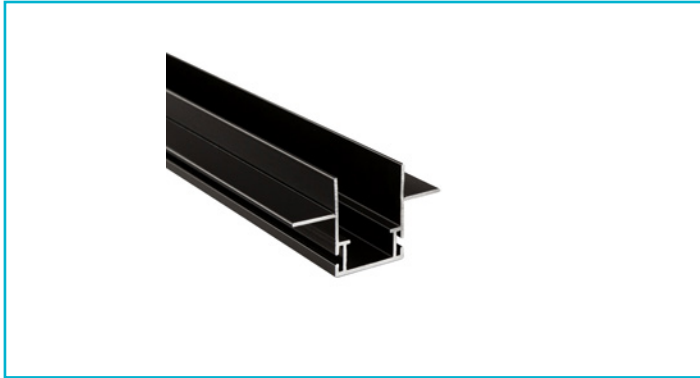

Profil
Combo Einbau Montageprofil mit Flügel, 13mm, 1m schwarz

Das patentierte DEKO LIGHT COMBO PROFILSYSTEM ist eine neue, montagefreundliche Profil-in-Profil-Lösung für den Einbau von Lichtlinien in Fassaden, Gärten, Wohnräumen und vielem mehr.

Das Montageprofil COMBO EINBAU mit Flügeln eignet sich für die Vorbereitung von Lichtlinien in Trockenbau, verputztem Mauerwerk, Vollwärmeschutz, Holz, Faserplatten und vielem mehr. Die Montageprofile können bauseits sauber eingearbeitet werden, die vorbereiteten LED-Lichtlinien werden anschließend eingeklipst. Für den direkten

Gehäusematerial	Aluminium
Gehäusefarbe	Schwarz
Montageort	Innen, Außen

Länge	1000 mm
Breite	66 mm
Höhe	36 mm

Zubehör •

- 988180**  Combo Putzleiste - Bündig, Styropor 24x29x1000, weiß, EPS, Weiß
- 988179**  Combo Putzleiste - Putzkante, Styropor 40x29x1000, weiß, EPS, Weiß
- 970814**  Combo Anschlussprofil für Spachtelarbeiten Aluminium natur, 2 m, Aluminium, Aluminium
- 970818**  Combo Anschlussprofil für Spachtelarbeiten weiß, 2 m, Aluminium, Weiß
- 970816**  Combo Anschlussprofil für Spachtelarbeiten schwarz, 2 m, Aluminium, Schwarz
- 988174**  Combo Verbinder und Absturzsicherung, Stahl, Edelstahl
- 988177**  Combo Verbinder Set 2 Stk. 0/0, aluminium natur, Stahl, Edelstahl
- 988178**  Combo Verbinder Set 2 Stk. 0/90, aluminium natur, Stahl, Edelstahl
- 988175**  Combo Verbinder Set 2 Stk. 90/0, aluminium natur, Stahl, Edelstahl
- 988137**  Combo Einbau/Fassade/Dämmung 2 St. Endkappe Montageprofil ohne Steg, weiß, ABS, Weiß
- 988136**  Combo Einbau/Fassade/Dämmung 2 St. Endkappe Montageprofil ohne Steg, schwarz, ABS, Schwarz