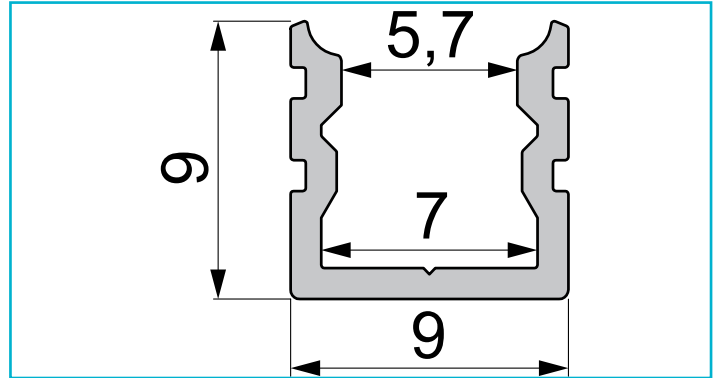

**Profil**  
**U-Profil hoch AU-02-05, 2m, Silber**

**Besonderheiten**

- für LED-Stripes bis 5,7 mm Breite

<b>Gehäusematerial</b>	Aluminium
<b>Gehäusefarbe</b>	Silber
<b>Oberflächenstruktur</b>	Matt, Eloxier
<b>Wärmeleitfähigkeit</b>	900 J/(kg*K)
<b>Länge</b>	2000 mm
<b>Breite</b>	9 mm
<b>Höhe</b>	9 mm
<b>Artikelgewicht</b>	118 g

**Zubehör**

- 984555** Abdeckung R-01-05, 2m, milchig, PMMA, Satiniert 40% Transmission, 2000 mm
- 930345** 3M Doppelseitiges Kleband 50000x8x0,2mm

**Zubehör**

- 978670** Endkappe F-AU-02-05 Set 2 Stk, Weiß, Kunststoff, Weiß
- 978671** Endkappe F-AU-02-05 Set 2 Stk, Grau, Kunststoff, Grau
- 978672** Endkappe F-AU-02-05 Set 2 Stk, Schwarz, Kunststoff, Schwarz
- 979170** Endkappe H-AU-02-05 Set 2 Stk, Weiß, Kunststoff, Weiß
- 979171** Endkappe H-AU-02-05 Set 2 Stk, Grau, Kunststoff, Grau
- 979172** Endkappe H-AU-02-05 Set 2 Stk, Schwarz, Kunststoff, Schwarz
- 979670** Endkappe R-AU-02-05 Set 2 Stk, Weiß, Kunststoff, Weiß
- 979671** Endkappe R-AU-02-05 Set 2 Stk, Grau, Kunststoff, Grau
- 983551** Abdeckung F-01-05, 2m, klar, PMMA, Transparent 95% Transmission, 2000 mm
- 983555** Abdeckung F-01-05, 2m, milchig, PMMA, Satiniert 40% Transmission, 2000 mm
- 983556** Abdeckung F-01-05, 3m, milchig, PMMA, Satiniert 40% Transmission, 3000 mm
- 984055** Abdeckung H-01-05, 2m, milchig, PMMA, Satiniert 40% Transmission, 2000 mm