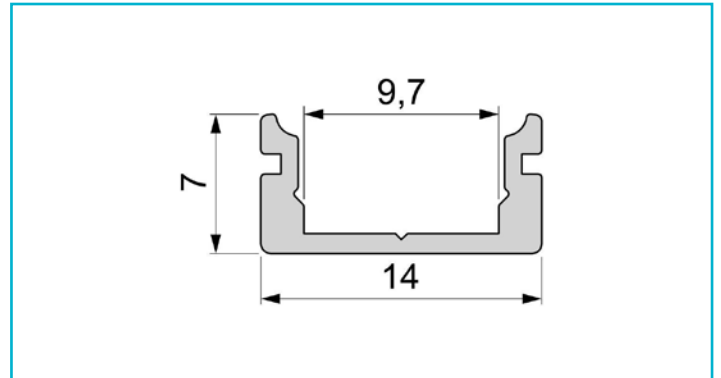

Profil
U-Profil flach AU-01-08, 2m, Silber

Besonderheiten

- für LED-Stripes bis 9,3 mm Breite

Gehäusematerial	Aluminium
Gehäusefarbe	Silber
Oberflächenstruktur	Gebürstet
Montageort	Innen, Außen

Wärmeleitfähigkeit 900 J/(kg*K)

Länge	2000 mm
Breite	14 mm
Höhe	7 mm
Artikelgewicht	163 g

Zubehör .

- 978000** Endkappe P-AU-01-08 Set 2 Stk, Weiß, Kunststoff, Weiß
- 978001** Endkappe P-AU-01-08 Set 2 Stk, Grau, Kunststoff, Grau
- 978002** Endkappe P-AU-01-08 Set 2 Stk, Schwarz, Kunststoff, Schwarz
- 978500** Endkappe F-AU-01-08 Set 2 Stk, Weiß, Kunststoff, Weiß
- 978501** Endkappe F-AU-01-08 Set 2 Stk, Grau, Kunststoff, Grau
- 978502** Endkappe F-AU-01-08 Set 2 Stk, Schwarz, Kunststoff, Schwarz
- 979080** Endkappe H-AU-01-08 Set 2 Stk, Weiß, Kunststoff, Weiß
- 979081** Endkappe H-AU-01-08 Set 2 Stk, Grau, Kunststoff, Grau
- 979082** Endkappe H-AU-01-08 Set 2 Stk, Schwarz, Kunststoff, Schwarz
- 979580** Endkappe R-AU-01-08 Set 2 Stk, Weiß, Kunststoff, Weiß