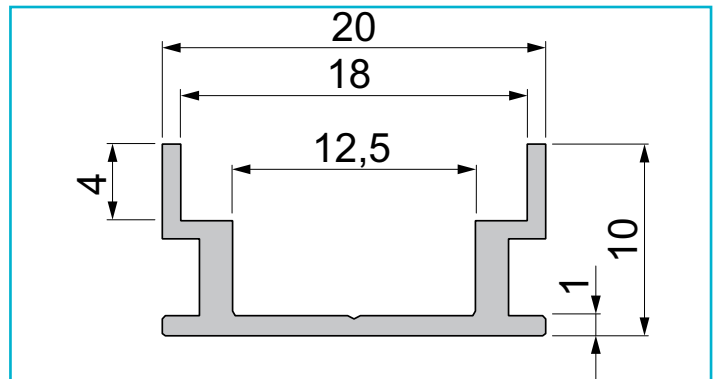

Profil
IP-Profil, U-flach AU-04-12, 2m, Silber
**Besonderheiten**

- für LED-Stripes bis 12,3 mm Breite

Gehäusematerial	Aluminium
Gehäusefarbe	Silber
Oberflächenstruktur	Matt, Eloxiert
Montageort	Innen, Außen

Wärmeleitfähigkeit 900 J/(kg*K)

Länge	2000 mm
Breite	20 mm
Höhe	10 mm
Artikelgewicht	264 g

Zubehör •

981001  Endkappe I-AU-04-12 Set 2 Stk, Grau, Kunststoff, Grau

988025  Abdeckung I-01-12, 2m, milchig, PMMA, Satiniert 40% Transmission, 2000 mm

988028  Abdeckung I-01-12, 3m, milchig, PMMA, Satiniert 40% Transmission, 3000 mm

930104  Natursteindichtstoff 310ml

930345  3M Doppelseitiges Klebeband 50000x8x0,2mm

930346  3M Doppelseitiges Klebeband 50000x10x0,2mm

930347  3M Doppelseitiges Klebeband 50000x12x0,2mm

930348  3M Doppelseitiges Klebeband 50000x15x0,2mm

930349  3M Doppelseitiges Klebeband 50000x20x0,2mm