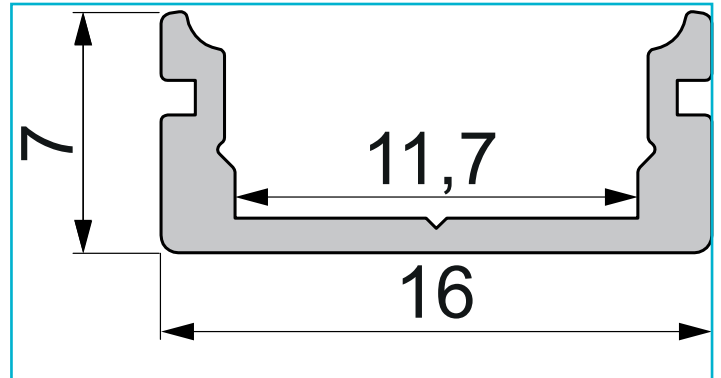

**Profil**  
**U-Profil flach AU-01-10, 2m, Silber**

**Besonderheiten**

- für LED-Stripes bis 11,3 mm Breite

<b>Gehäusematerial</b>	Aluminium
<b>Gehäusefarbe</b>	Silber
<b>Oberflächenstruktur</b>	Matt, Eloxiert
<b>Montageort</b>	Innen, Außen
<b>Wärmeleitfähigkeit</b>	900 J/(kg*K)
<b>Länge</b>	2000 mm
<b>Breite</b>	16 mm
<b>Höhe</b>	7 mm
<b>Artikelgewicht</b>	177 g

- 979501** Endkappe R-AU-01-10 Set 2 Stk, Grau, Kunststoff, Grau
- 979502** Endkappe R-AU-01-10 Set 2 Stk, Schwarz, Kunststoff, Schwarz
- 980000** Endkappe L-AU-01-10 Set 2 Stk, Weiß, Kunststoff, Weiß
- 980001** Endkappe L-AU-01-10 Set 2 Stk, Grau, Kunststoff, Grau
- 980002** Endkappe L-AU-01-10 Set 2 Stk, Schwarz, Kunststoff, Schwarz
- 983011** Abdeckung P-01-10, 2m, klar, PMMA, Transparent 95% Transmission, 2000 mm
- 983013** Abdeckung P-01-10, 2m, matt, PMMA, Teiltransparent 75% Transmission, 2000 mm
- 983015** Abdeckung P-01-10, 2m, milchig, PMMA, Satiniert 40% Transmission, 2000 mm
- 983511** Abdeckung F-01-10, 2m, klar, PMMA, Transparent 95% Transmission, 2000 mm
- 983513** Abdeckung F-01-10, 2m, matt, PMMA, Teiltransparent 75% Transmission, 2000 mm
- 983515** Abdeckung F-01-10, 2m, milchig, PMMA, Satiniert 40% Transmission, 2000 mm
- 984013** Abdeckung H-01-10, 2m, matt, PMMA, Teiltransparent 75% Transmission, 2000 mm
- 984015** Abdeckung H-01-10, 2m, milchig, PMMA, Satiniert 40% Transmission, 2000 mm
- 984513** Abdeckung R-01-10, 2m, matt, PMMA, Teiltransparent 75% Transmission, 2000 mm
- 984515** Abdeckung R-01-10, 2m, milchig, PMMA, Satiniert 40% Transmission, 2000 mm
- 930345** 3M Doppelseitiges Klebeband 50000x8x0,2mm
- 930346** 3M Doppelseitiges Klebeband 50000x10x0,2mm
- 930347** 3M Doppelseitiges Klebeband 50000x12x0,2mm

**Profil**  
**U-Profil flach AU-01-10, 2m, Silber**

---

**Zubehör •**

- 930348**  3M Doppelseitiges Klebeband 50000x15x0,2mm
- 987004**  2er Set Halteklammern für AU-10, Metall
- 987080**  Universal Halteclip Aufnahme (schwenkbar) Set 2 Stk, Metall, Silber