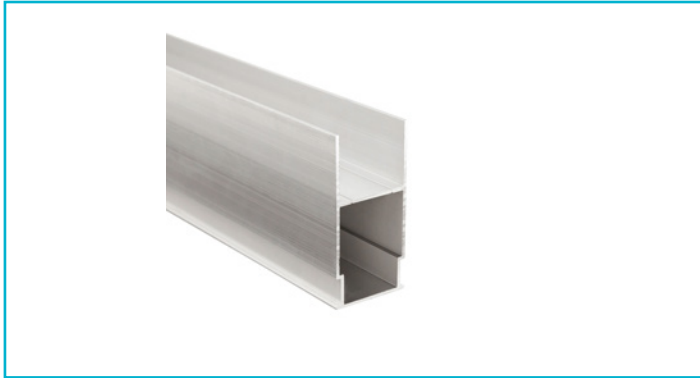

Profil
Combo Beton Trafoprofil, 2 m, weiß

Das patentierte DEKO LIGHT COMBO PROFILSYSTEM ist eine neue, montagefreundliche Profil-in-Profil-Lösung für den Einbau von Lichtlinien in Fassaden, Gärten, Wohnräumen und vielem mehr. Das COMBO BETON Profil ist die Lösung für den Einbau von Lichtlinien in Ortbeton. Das Trafoprofil dient zur Aufnahme der LED-Trafos, um bei langen Lichtlinien oder unterschiedlichen Verdrahtungen das Netzteil hinter der Leuchte verstecken zu können. Das Trafoprofil ist kompatibel zum Montageprofil. Die Montageprofile werden in die Schalung eingelegt und bieten ausreichend Platz für die LED-Lichtlinien. Selbstverständlich ist auch genügend Platz für die zusätzliche Verkabelung vorhanden. Die

Gehäusematerial	Aluminium
Gehäusefarbe	Weiß
Länge	2000 mm
Breite	31 mm
Höhe	63 mm

Zubehör .

- 988134**  Combo Beton 2 St. Endkappe Trafoprofil mit Kantenabdeckung, schwarz, ABS, Schwarz
- 988163**  Combo Beton Verbindungsstück Montageprofil - Trafoprofil, weiß, ABS, Weiß
- 988162**  Combo Beton Verbindungsstück Montageprofil - Trafoprofil, schwarz, ABS, Schwarz

Zubehör .

- 988180**  Combo Putzleiste - Bündig, Styropor 24x29x1000, weiß, EPS, Weiß
- 988179**  Combo Putzleiste - Putzkante, Styropor 40x29x1000, weiß, EPS, Weiß
- 988167**  Combo Beton Montageleiste Holz, 1m, Holz
- 988168**  Combo Beton Montageleiste Holz, 2m, Holz
- 970811**  Combo Anschlussprofil für den Innenputz Aluminium natur, 2,5 m, Aluminium
- 970812**  Combo Anschlussprofil für den Innenputz weiß, 2,5 m, Aluminium, Weiß
- 970810**  Combo Anschlussprofil für den Innenputz schwarz, 2,5 m, Aluminium, Schwarz
- 970814**  Combo Anschlussprofil für Spachtelarbeiten Aluminium natur, 2 m, Aluminium, Aluminium
- 970818**  Combo Anschlussprofil für Spachtelarbeiten weiß, 2 m, Aluminium, Weiß
- 970816**  Combo Anschlussprofil für Spachtelarbeiten schwarz, 2 m, Aluminium, Schwarz
- 988135**  Combo Beton 2 St. Endkappe Trafoprofil mit Kantenabdeckung, weiß, ABS, Weiß