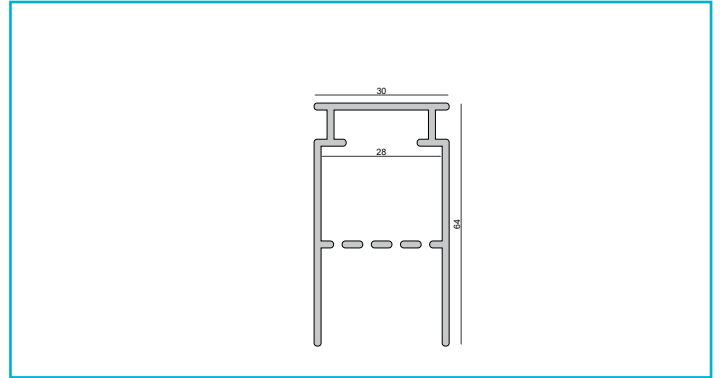

Profil
Combo Beton Trafoprofil, 2 m, weiß

Das patentierte DEKO LIGHT COMBO PROFILSYSTEM ist eine neue, montagefreundliche Profil-in-Profil-Lösung für den Einbau von Lichtlinien in Fassaden, Gärten, Wohnräumen und vielem mehr. Das COMBO BETON Profil ist die Lösung für den Einbau von Lichtlinien in Ortbeton. Das Trafoprofil dient zur Aufnahme der LED-Trafos, um bei langen Lichtlinien oder unterschiedlichen Verdrahtungen das Netzteil hinter der Leuchte verstecken zu können. Das Trafoprofil ist kompatibel zum Montageprofil. Die Montageprofile werden in die Schalung eingelegt und bieten ausreichend Platz für die LED-Lichtlinien. Selbstverständlich ist auch genügend Platz für die zusätzliche Verkabelung vorhanden. Die

Gehäusematerial	Aluminium
Gehäusefarbe	Weiß
Länge	2000 mm
Breite	31 mm
Höhe	63 mm

Zubehör .

- 988134**  Combo Beton 2 St. Endkappe Trafoprofil mit Kantenabdeckung, schwarz, ABS, Schwarz
- 988163**  Combo Beton Verbindungsstück Montageprofil - Trafoprofil, weiß, ABS, Weiß
- 988162**  Combo Beton Verbindungsstück Montageprofil - Trafoprofil, schwarz, ABS, Schwarz

Zubehör .

- 988180**  Combo Putzleiste - Bündig, Styropor 24x29x1000, weiß, EPS, Weiß
- 988179**  Combo Putzleiste - Putzkante, Styropor 40x29x1000, weiß, EPS, Weiß
- 988167**  Combo Beton Montageleiste Holz, 1m, Holz
- 988168**  Combo Beton Montageleiste Holz, 2m, Holz
- 970811**  Combo Anschlussprofil für den Innenputz Aluminium natur, 2,5 m, Aluminium
- 970812**  Combo Anschlussprofil für den Innenputz weiß, 2,5 m, Aluminium, Weiß
- 970810**  Combo Anschlussprofil für den Innenputz schwarz, 2,5 m, Aluminium, Schwarz
- 970814**  Combo Anschlussprofil für Spachtelarbeiten Aluminium natur, 2 m, Aluminium, Aluminium
- 970818**  Combo Anschlussprofil für Spachtelarbeiten weiß, 2 m, Aluminium, Weiß
- 970816**  Combo Anschlussprofil für Spachtelarbeiten schwarz, 2 m, Aluminium, Schwarz
- 988135**  Combo Beton 2 St. Endkappe Trafoprofil mit Kantenabdeckung, weiß, ABS, Weiß