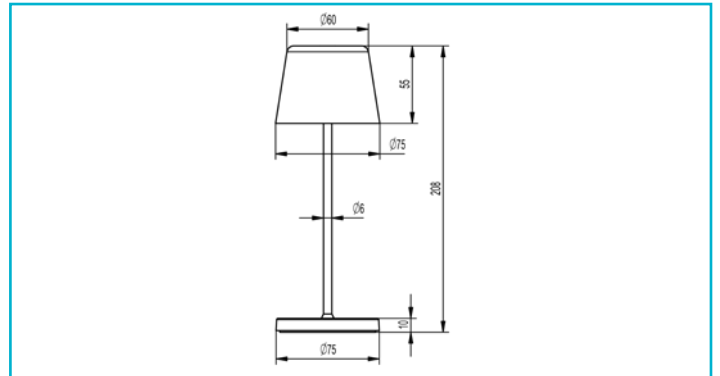

**Akkuleuchte**  
**Set Canis Mini Gastro Grün**

Entdecken Sie unsere tragbaren LED-Akkuleuchten der Canis Serie. Mit 2,3 W Leistung und 110 lm Helligkeit bieten unsere Leuchten eine besonders weite und angenehme Lichtverteilung. Dank der stufenlosen Dimmfunktion über den praktischen Touchsensor können Sie die Beleuchtung nach Ihren Wünschen anpassen. Wählen Sie aus 2 Lichtfarbstufen, um die perfekte Atmosphäre zu schaffen. Und das Beste? Eine Akkuladung reicht für mehr als acht Stunden Leuchtdauer. Mit der optionalen Ladestation können Sie bis zu fünfzehn Leuchten gleichzeitig aufladen und haben immer genügend Lichtquellen zur Verfügung. Wählen Sie aus acht verschiedenen Farben, darunter auch trendige Pastelltöne,