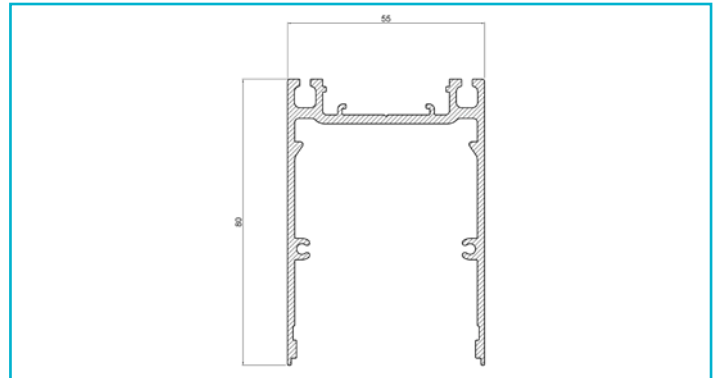

**Profil**  
**PLANO MS, 80 x 55mm, alu eloxiert mit LED-Träger, 2,5m**

**Besonderheiten**

- universell einsetzbares Leuchtenprofil
- Uplight für LED-Stripes bis 24 mm Breite
- Downlight für LED-Stripes bis 24 mm Breite
- inkl. LED-Träger

<b>Gehäusematerial</b>	Aluminium
<b>Gehäusefarbe</b>	Aluminium
<b>Oberflächenstruktur</b>	Eloxiert
<b>Länge</b>	2500 mm
<b>Breite</b>	55 mm
<b>Höhe</b>	80 mm
<b>Artikelgewicht</b>	4770 g

**Zubehör .**

- 862265**  LONG-FLAT, CV, LT-240-24, Kunststoff, Schwarz
- 988109**  PLANO MS Endkappe hoch Aufbau alu eloxiert, Aluminium, Aluminium
- 988110**  PLANO MS Endkappe hoch Aufbau schwarz, Aluminium, Schwarz
- 988200**  Plano MS Längsverbinder, Metall
- 988203**  Plano MS Eckverbinder, Metall
- 988206**  Plano Wandhalter, aluminium, Metall

**Zubehör .**

- 988087**  PLANO ES & BSH & MS Uplight Abdeckung flach opal, 2,5m, PMMA, Opal, 2500 mm
- 840192**  Power, SMD, 24V-20W, 2700K, 5m, Kupfer, Weiß
- 988091**  PLANO ES & BSH & MS Uplight Abdeckung flach Mikroprisma, 2,5m, PMMA, Mikroprismatisch, 2500 mm
- 840193**  Power, SMD, 24V-20W, 3000K, 5m, Kupfer, Weiß
- 988207**  Plano ES & MS Uplight Blindabdeckung, alu eloxiert, Aluminium, Aluminium, 2000 mm
- 840194**  Power, SMD, 24V-20W, 4000K, 5m, Kupfer, Weiß
- 988097**  PLANO MS Downlight Abdeckung flach opal, 2,5m, PMMA, Opal, 2500 mm
- 862124**  LONG-FLAT, CV, LT-45-24, Kunststoff, Schwarz
- 988099**  PLANO MS Downlight Abdeckung hoch opal, 2,5m, PMMA, Opal, 2500 mm
- 862094**  LONG-FLAT, CV, LT-60-24, Kunststoff, Weiß
- 988101**  PLANO MS Downlight Abdeckung flach Mikroprisma, 2,5m, PMMA, Mikroprismatisch, 2500 mm
- 862126**  LONG-FLAT, CV, LT-100-24, Kunststoff, Schwarz
- 988210**  Plano MS Downlight Blindabdeckung, alu eloxiert, Aluminium, Aluminium, 2000 mm
- 862173**  LONG-FLAT, CV, LT-150-24, Kunststoff, Schwarz
- 988102**  PLANO MS Endkappe Aufbau alu eloxiert, Aluminium, Aluminium