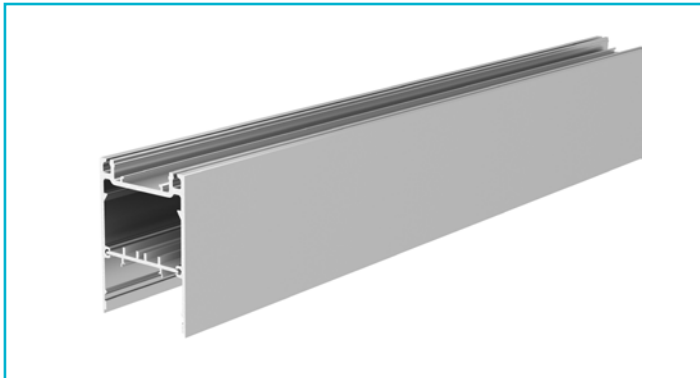

**Profil**  
**PLANO MS, 80 x 55mm, alu eloxiert mit LED-Träger, 2,5m**

**Besonderheiten**

- universell einsetzbares Leuchtenprofil
- Uplight für LED-Stripes bis 24 mm Breite
- Downlight für LED-Stripes bis 24 mm Breite
- inkl. LED-Träger

<b>Gehäusematerial</b>	Aluminium
<b>Gehäusefarbe</b>	Aluminium
<b>Oberflächenstruktur</b>	Eloxiert
<b>Länge</b>	2500 mm
<b>Breite</b>	55 mm
<b>Höhe</b>	80 mm
<b>Artikelgewicht</b>	4770 g

**Zubehör .**

- 862265**  LONG-FLAT, CV, LT-240-24, Kunststoff, Schwarz
- 988109**  PLANO MS Endkappe hoch Aufbau alu eloxiert, Aluminium, Aluminium
- 988110**  PLANO MS Endkappe hoch Aufbau schwarz, Aluminium, Schwarz
- 988200**  Plano MS Längsverbinder, Metall
- 988203**  Plano MS Eckverbinder, Metall
- 988206**  Plano Wandhalter, aluminium, Metall

**Zubehör .**

- 988087**  PLANO ES & BSH & MS Uplight Abdeckung flach opal, 2,5m, PMMA, Opal, 2500 mm
- 840192**  Power, SMD, 24V-20W, 2700K, 5m, Kupfer, Weiß
- 988091**  PLANO ES & BSH & MS Uplight Abdeckung flach Mikroprisma, 2,5m, PMMA, Mikroprismatisch, 2500 mm
- 840193**  Power, SMD, 24V-20W, 3000K, 5m, Kupfer, Weiß
- 988207**  Plano ES & MS Uplight Blindabdeckung, alu eloxiert, Aluminium, Aluminium, 2000 mm
- 840194**  Power, SMD, 24V-20W, 4000K, 5m, Kupfer, Weiß
- 988097**  PLANO MS Downlight Abdeckung flach opal, 2,5m, PMMA, Opal, 2500 mm
- 862124**  LONG-FLAT, CV, LT-45-24, Kunststoff, Schwarz
- 988099**  PLANO MS Downlight Abdeckung hoch opal, 2,5m, PMMA, Opal, 2500 mm
- 862094**  LONG-FLAT, CV, LT-60-24, Kunststoff, Weiß
- 988101**  PLANO MS Downlight Abdeckung flach Mikroprisma, 2,5m, PMMA, Mikroprismatisch, 2500 mm
- 862126**  LONG-FLAT, CV, LT-100-24, Kunststoff, Schwarz
- 988210**  Plano MS Downlight Blindabdeckung, alu eloxiert, Aluminium, Aluminium, 2000 mm
- 862173**  LONG-FLAT, CV, LT-150-24, Kunststoff, Schwarz
- 988102**  PLANO MS Endkappe Aufbau alu eloxiert, Aluminium, Aluminium