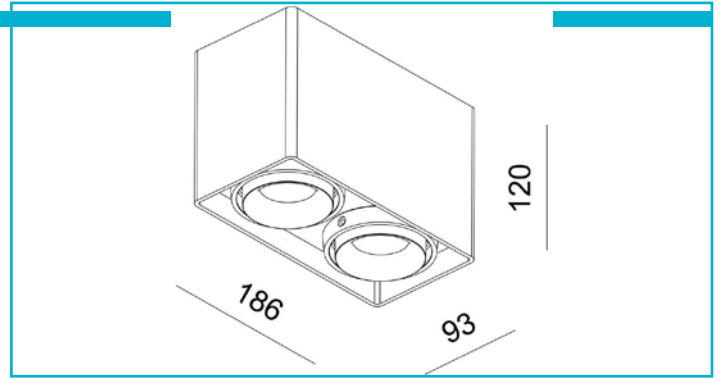

Deckenaufbauleuchte
Mona II, 2x max. 50 W GU10, Schwarz
**Besonderheiten**

- wechselbares Leuchtmittel
- dreh- und schwenkbar

Gehäusematerial	Aluminium
Gehäusefarbe	Schwarz
Montageart	Aufbaumontage
Montageort	Innen
Montagefläche	Deckenmontage
Schutzklasse	I / Schutzerdung
max. Leistung	2x max. 50 W
Eingangsspannung	220-240 V/AC 50 / 60 Hz
Fassung / Sockel	GU10
Anzahl Sockel	2 STK
Dimmbar	Ja
Ansteuerung	Dimmbar über optionales Leuchtmittel
Bewegungsmelder	Nein
Ausführung	Ohne Leuchtmittel
Schwenkwinkel	45 Grad
Lichtaustrittsflächen	2
Lichtcharakteristik	Direkt
Lichtrichtung	Unten
Länge	186 mm
Breite	93 mm
Höhe	120 mm
Artikelgewicht	1212 g
Arbeitstemperatur	-5 bis 40 °C
IP Schutzart	IP 20