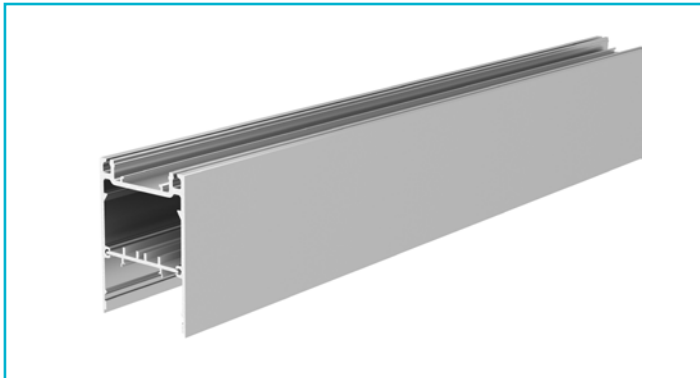

Profil
PLANO MS, 80 x 55mm, alu eloxiert mit LED-Träger, 2m

Besonderheiten

- universell einsetzbares Leuchtenprofil
- Uplight für LED-Stripes bis 24 mm Breite
- Downlight für LED-Stripes bis 24 mm Breite
- inkl. LED-Träger

Gehäusematerial	Aluminium
Gehäusefarbe	Aluminium
Oberflächenstruktur	Eloxiert
Länge	2000 mm
Breite	55 mm
Höhe	80 mm
Artikelgewicht	3815 g

Zubehör .

- 862265**  LONG-FLAT, CV, LT-240-24, Kunststoff, Schwarz
- 988109**  PLANO MS Endkappe hoch Aufbau alu eloxiert, Aluminium, Aluminium
- 988110**  PLANO MS Endkappe hoch Aufbau schwarz, Aluminium, Schwarz
- 988200**  Plano MS Längsverbinder, Metall
- 988203**  Plano MS Eckverbinder, Metall
- 988206**  Plano Wandhalter, aluminium, Metall

Zubehör .

- 988086**  PLANO ES & BSH & MS Uplight Abdeckung flach opal, 2m, PMMA, Opal, 2000 mm
- 840192**  Power, SMD, 24V-20W, 2700K, 5m, Kupfer, Weiß
- 988090**  PLANO ES & BSH & MS Uplight Abdeckung flach Mikroprisma, 2m, PMMA, Mikroprismatisch, 2000 mm
- 840193**  Power, SMD, 24V-20W, 3000K, 5m, Kupfer, Weiß
- 988207**  Plano ES & MS Uplight Blindabdeckung, alu eloxiert, Aluminium, Aluminium, 2000 mm
- 840194**  Power, SMD, 24V-20W, 4000K, 5m, Kupfer, Weiß
- 988096**  PLANO MS Downlight Abdeckung flach opal, 2m, PMMA, Opal, 2000 mm
- 862124**  LONG-FLAT, CV, LT-45-24, Kunststoff, Schwarz
- 988098**  PLANO MS Downlight Abdeckung hoch opal, 2m, PMMA, Opal, 2000 mm
- 862094**  LONG-FLAT, CV, LT-60-24, Kunststoff, Weiß
- 988100**  PLANO MS Downlight Abdeckung flach Mikroprisma, 2m, PMMA, Mikroprismatisch, 2000 mm
- 862126**  LONG-FLAT, CV, LT-100-24, Kunststoff, Schwarz
- 988210**  Plano MS Downlight Blindabdeckung, alu eloxiert, Aluminium, Aluminium, 2000 mm
- 862173**  LONG-FLAT, CV, LT-150-24, Kunststoff, Schwarz
- 988102**  PLANO MS Endkappe Aufbau alu eloxiert, Aluminium, Aluminium