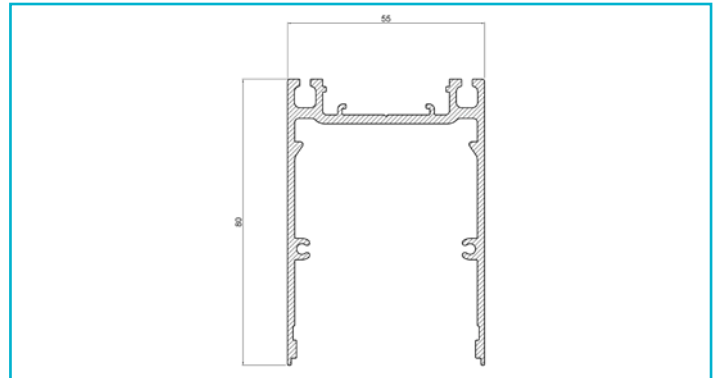

Profil
PLANO MS, 80 x 55mm, alu eloxiert mit LED-Träger, 2m

Besonderheiten

- universell einsetzbares Leuchtenprofil
- Uplight für LED-Stripes bis 24 mm Breite
- Downlight für LED-Stripes bis 24 mm Breite
- inkl. LED-Träger

Gehäusematerial	Aluminium
Gehäusefarbe	Aluminium
Oberflächenstruktur	Eloxiert
Länge	2000 mm
Breite	55 mm
Höhe	80 mm
Artikelgewicht	3815 g

Zubehör .

- 862265**  LONG-FLAT, CV, LT-240-24, Kunststoff, Schwarz
- 988109**  PLANO MS Endkappe hoch Aufbau alu eloxiert, Aluminium, Aluminium
- 988110**  PLANO MS Endkappe hoch Aufbau schwarz, Aluminium, Schwarz
- 988200**  Plano MS Längsverbinder, Metall
- 988203**  Plano MS Eckverbinder, Metall
- 988206**  Plano Wandhalter, aluminium, Metall

Zubehör .

- 988086**  PLANO ES & BSH & MS Uplight Abdeckung flach opal, 2m, PMMA, Opal, 2000 mm
- 840192**  Power, SMD, 24V-20W, 2700K, 5m, Kupfer, Weiß
- 988090**  PLANO ES & BSH & MS Uplight Abdeckung flach Mikroprisma, 2m, PMMA, Mikroprismatisch, 2000 mm
- 840193**  Power, SMD, 24V-20W, 3000K, 5m, Kupfer, Weiß
- 988207**  Plano ES & MS Uplight Blindabdeckung, alu eloxiert, Aluminium, Aluminium, 2000 mm
- 840194**  Power, SMD, 24V-20W, 4000K, 5m, Kupfer, Weiß
- 988096**  PLANO MS Downlight Abdeckung flach opal, 2m, PMMA, Opal, 2000 mm
- 862124**  LONG-FLAT, CV, LT-45-24, Kunststoff, Schwarz
- 988098**  PLANO MS Downlight Abdeckung hoch opal, 2m, PMMA, Opal, 2000 mm
- 862094**  LONG-FLAT, CV, LT-60-24, Kunststoff, Weiß
- 988100**  PLANO MS Downlight Abdeckung flach Mikroprisma, 2m, PMMA, Mikroprismatisch, 2000 mm
- 862126**  LONG-FLAT, CV, LT-100-24, Kunststoff, Schwarz
- 988210**  Plano MS Downlight Blindabdeckung, alu eloxiert, Aluminium, Aluminium, 2000 mm
- 862173**  LONG-FLAT, CV, LT-150-24, Kunststoff, Schwarz
- 988102**  PLANO MS Endkappe Aufbau alu eloxiert, Aluminium, Aluminium