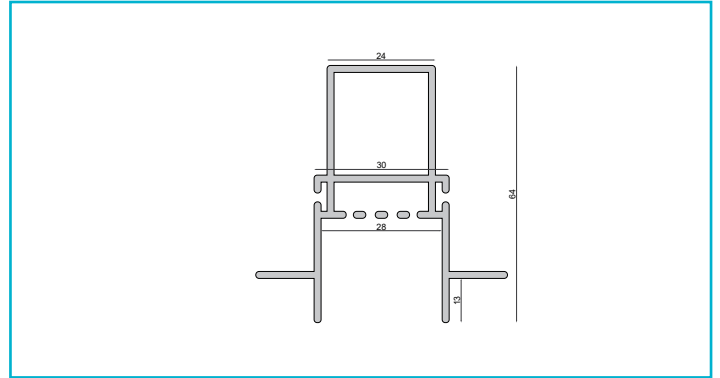

Profil
Combo EinbauTrafoprofil mit Flügel, 13mm, 3m, natur

Gehäusematerial Aluminium
Gehäusefarbe Aluminium

Länge 3000 mm
Breite 66 mm
Höhe 63 mm

Zubehör -

- 988140**  Combo Einbau/Fassade/Dämmung 2 St. Endkappe Trafoprofil, schwarz, ABS, Weiß
- 988139**  Combo Einbau/Fassade/Dämmung 2 St. Endkappe Verbindung Montageprofil - Trafoprofil, weiß, ABS, Schwarz

Zubehör -

- 988180**  Combo Putzleiste - Bündig, Styropor 24x29x1000, weiß, EPS, Weiß
- 988179**  Combo Putzleiste - Putzkante, Styropor 40x29x1000, weiß, EPS, Weiß
- 970814**  Combo Anschlussprofil für Spachtelarbeiten Aluminium natur, 2 m, Aluminium, Aluminium
- 970818**  Combo Anschlussprofil für Spachtelarbeiten weiß, 2 m, Aluminium, Weiß
- 970816**  Combo Anschlussprofil für Spachtelarbeiten schwarz, 2 m, Aluminium, Schwarz
- 988174**  Combo Verbinder und Absturzsicherung, Stahl, Edelstahl
- 988177**  Combo Verbinder Set 2 Stk. 0/0, aluminium natur, Stahl, Edelstahl
- 988178**  Combo Verbinder Set 2 Stk. 0/90, aluminium natur, Stahl, Edelstahl
- 988175**  Combo Verbinder Set 2 Stk. 90/0, aluminium natur, Stahl, Edelstahl
- 988141**  Combo Einbau/Fassade/Dämmung 2 St. Endkappe Trafoprofil, weiß, ABS, Weiß
- 988138**  Combo Einbau/Fassade/Dämmung 2 St. Endkappe Verbindung Montageprofil - Trafoprofil, schwarz, ABS, Schwarz