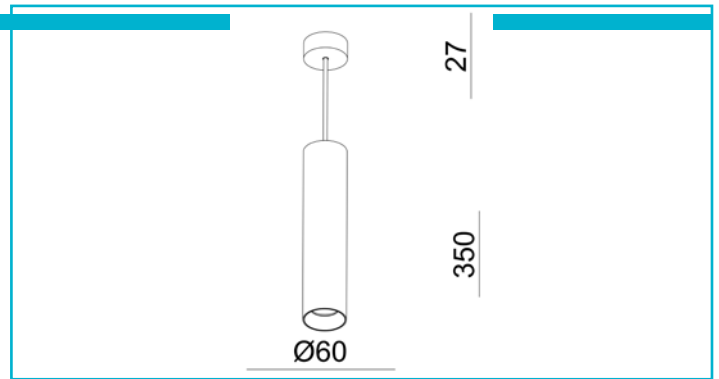

**Pendelleuchte**  
**Can 350, 1x 7,5 W GU10, Schwarz**
**Besonderheiten**

- flacher und dezenter Leuchtensockel
- durch umfangreiches Zubehör individualisierbar
- individuelle Lichtlösung durch austauschbares Leuchtmittel
- kombinierbar mit der umfangreichen Produktfamilie der CAN - Serie

<b>Gehäusematerial</b>	Aluminium
<b>Gehäusefarbe</b>	Schwarz
<b>Material Lichtaustritt</b>	Polycarbonat - PC
<b>Montageart</b>	Aufbaumontage
<b>Montageort</b>	Innen
<b>Montagefläche</b>	Deckenmontage
<b>Schutzklasse</b>	I / Schutzerdung
<b>max. Leistung</b>	1x max. 7,5 W
<b>Eingangsspannung</b>	220-240 V/AC 50 / 60 Hz
<b>Fassung / Sockel</b>	GU10
<b>Anzahl Sockel</b>	1 STK
<b>Dimmbar</b>	Ja
<b>Ansteuerung</b>	Dimmbar über optionales Leuchtmittel
<b>Bewegungsmelder</b>	Nein
<b>Ausführung</b>	Ohne Leuchtmittel
<b>Lichtaustrittsflächen</b>	1
<b>Lichtcharakteristik</b>	Direkt
<b>Lichtrichtung</b>	Unten
<b>Höhe</b>	350 mm
<b>Durchmesser</b>	60 mm
<b>Sockelhöhe</b>	27 mm
<b>Sockel H x Ø</b>	27 x 60 mm
<b>Sockeldurchmesser</b>	60 mm
<b>Artikelgewicht</b>	675 g
<b>IP Schutzart</b>	IP 20