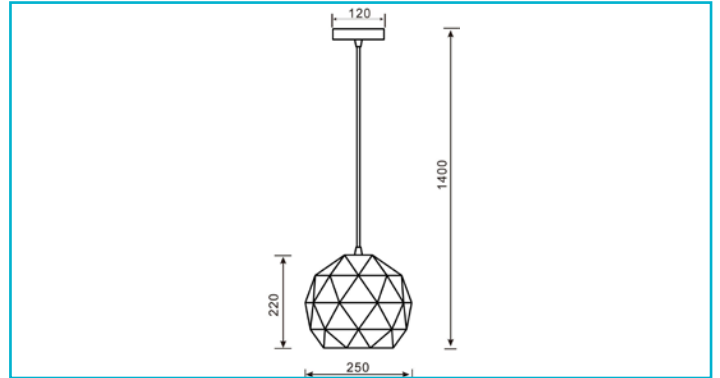

**Pendelleuchte****Asterope Round 250 mm, 1x max. 40 W E27, Weiß**

**Licht & Schatten:** Kaum eine Leuchte verkörpert diesen Dualismus schöner als die ASTEROPE in ihren unterschiedlichen Ausführungen. Die nach unten geöffnete Pendelleuchte erzeugt ein facettenreiches Licht- und Schattenspiel an Wänden und Decken, das sich extravagant und doch harmonisch in jedes Ambiente einfügt. Unser Tipp: Kombinieren Sie die ASTEROPE mit einem gold-farbenen oder milchigen Leuchtmittel der Filament-Serie.

**Besonderheiten**

- wechselbares Leuchtmittel (E 27)

<b>Gehäusematerial</b>	Metall
<b>Gehäusefarbe</b>	Weiß
<b>Oberflächenstruktur</b>	Matt
<b>Schutzklasse</b>	I / Schutzerdung
<b>max. Leistung</b>	1x max. 40 W
<b>Eingangsspannung</b>	220-240 V/AC 50 / 60 Hz
<b>Fassung / Sockel</b>	E27
<b>Anzahl Sockel</b>	1 STK
<b>Dimmbar</b>	Ja
<b>Ansteuerung</b>	Dimmbar über optionales Leuchtmittel
<b>Bewegungsmelder</b>	Nein
<b>Ausführung</b>	Ohne Leuchtmittel
<b>Lichtaustrittsflächen</b>	1
<b>Lichtcharakteristik</b>	Direkt
<b>Lichtrichtung</b>	Oben, Unten, Seite, Hinten, Vorne
<b>Durchmesser</b>	250 mm
<b>Sockelhöhe</b>	25 mm
<b>Sockel H x Ø</b>	25 x 120 mm
<b>Sockeldurchmesser</b>	120 mm
<b>Pendellänge max.</b>	1400 mm
<b>Artikelgewicht</b>	1050 g
<b>Arbeitstemperatur</b>	-5 bis 40 °C
<b>Lagertemperatur</b>	-10 bis 60 °C
<b>IP Schutzart</b>	IP 20