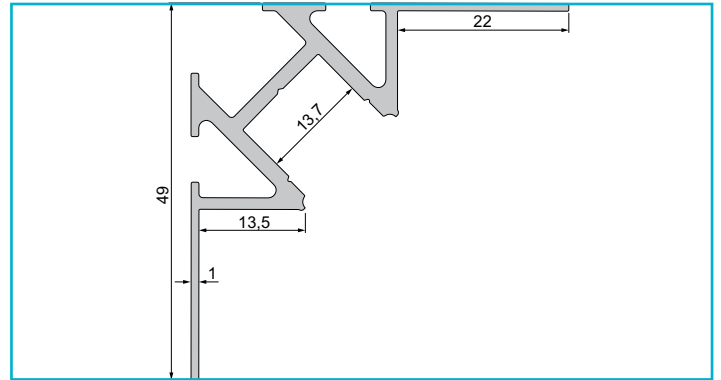

Profil
Fliesen-Profil Ecke innen EV-01-12, 2,5m, Weiß
**Besonderheiten**

- für LED-Stripes bis 13,3 mm Breite
- für eine Fliesenstärke bis max. 12 mm

Gehäusematerial	Aluminium
Gehäusefarbe	Weiß
Oberflächenstruktur	Matt, Pulverbeschichtet
Montageort	Innen, Außen

Wärmeleitfähigkeit 900 J/(kg*K)

Länge	2500 mm
Breite	49 mm
Höhe	49 mm
Artikelgewicht	1300 g

Zubehör .

930347  3M Doppelseitiges Klebeband 50000x12x0,2mm

Zubehör .

979790	Endkappe P-EV-01-12 Set 2 Stk, Grau, Kunststoff, Grau
983020	 Abdeckung P-01-12, 1m, klar, PMMA, Transparent 95% Transmission, 1000 mm
983021	 Abdeckung P-01-12, 2m, klar, PMMA, Transparent 95% Transmission, 2000 mm
983022	 Abdeckung P-01-12, 1m, matt, PMMA, Teiltransparent 75% Transmission, 1000 mm
983023	 Abdeckung P-01-12, 2m, matt, PMMA, Teiltransparent 75% Transmission, 2000 mm
983024	 Abdeckung P-01-12, 1m, milchig, PMMA, Satiniert 40% Transmission, 1000 mm
983025	 Abdeckung P-01-12, 2m, milchig, PMMA, Satiniert 40% Transmission, 2000 mm
983026	 Abdeckung P-01-12, 3m, milchig, PMMA, Satiniert 40% Transmission, 3000 mm
983027	 Abdeckung P-01-12, 3m, matt, PMMA, Teiltransparent 75% Transmission, 3000 mm
983028	 Abdeckung P-01-12, 3m, klar, PMMA, Transparent 95% Transmission, 3000 mm
930345	 3M Doppelseitiges Klebeband 50000x8x0,2mm
930346	 3M Doppelseitiges Klebeband 50000x10x0,2mm