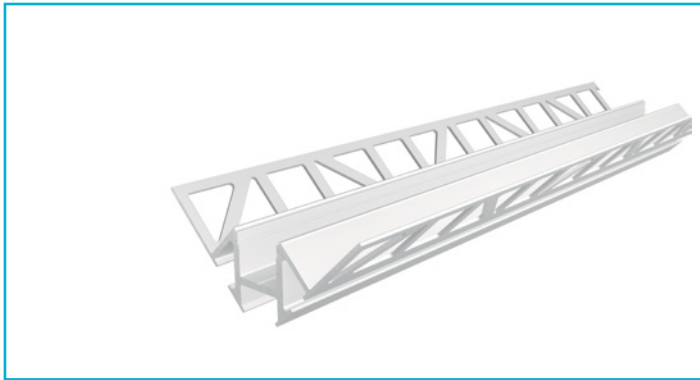

Profil
Fliesen-Profil Ecke innen EV-01-12, 2,5m, Weiß
**Besonderheiten**

- für LED-Stripes bis 13,3 mm Breite
- für eine Fliesenstärke bis max. 12 mm

Gehäusematerial	Aluminium
Gehäusefarbe	Weiß
Oberflächenstruktur	Matt, Pulverbeschichtet
Montageort	Innen, Außen

Wärmeleitfähigkeit 900 J/(kg*K)

Länge	2500 mm
Breite	49 mm
Höhe	49 mm
Artikelgewicht	1300 g

Zubehör .

930347  3M Doppelseitiges Klebeband 50000x12x0,2mm

Zubehör .

979790	Endkappe P-EV-01-12 Set 2 Stk, Grau, Kunststoff, Grau
983020	 Abdeckung P-01-12, 1m, klar, PMMA, Transparent 95% Transmission, 1000 mm
983021	 Abdeckung P-01-12, 2m, klar, PMMA, Transparent 95% Transmission, 2000 mm
983022	 Abdeckung P-01-12, 1m, matt, PMMA, Teiltransparent 75% Transmission, 1000 mm
983023	 Abdeckung P-01-12, 2m, matt, PMMA, Teiltransparent 75% Transmission, 2000 mm
983024	 Abdeckung P-01-12, 1m, milchig, PMMA, Satiniert 40% Transmission, 1000 mm
983025	 Abdeckung P-01-12, 2m, milchig, PMMA, Satiniert 40% Transmission, 2000 mm
983026	 Abdeckung P-01-12, 3m, milchig, PMMA, Satiniert 40% Transmission, 3000 mm
983027	 Abdeckung P-01-12, 3m, matt, PMMA, Teiltransparent 75% Transmission, 3000 mm
983028	 Abdeckung P-01-12, 3m, klar, PMMA, Transparent 95% Transmission, 3000 mm
930345	 3M Doppelseitiges Klebeband 50000x8x0,2mm
930346	 3M Doppelseitiges Klebeband 50000x10x0,2mm