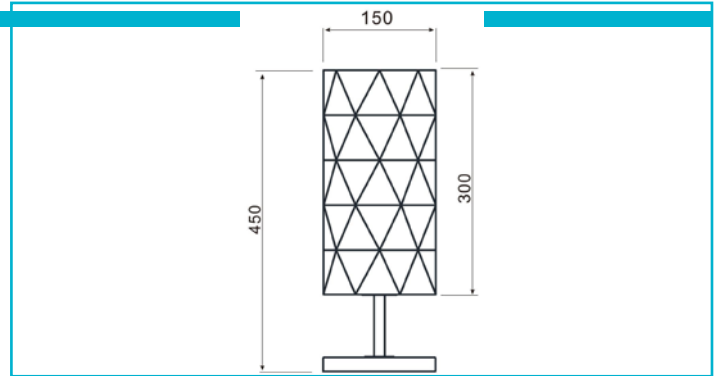

Tischleuchte**Asterope linear, 1x max. 40 W E27, Weiß**

Facettenreicher Blickfang - mit ihren Durchbrüchen in Dreiecksform erzeugt der kantige weiße Schirm der Tischleuchte ASTEROPE ein facettenreiches Lichtspiel, das sich extravagant und dennoch stets harmonisch in nahezu jedes Ambiente einfügt. Als Lichtquelle dient ein einzelnes E27-Leuchtmittel mit Schnurschalter und max 40 W

Gehäusematerial	Metall
Gehäusefarbe	Weiß
Oberflächenstruktur	Matt
Montageort	Innen
Schutzklasse	II / Schutzisolierung
max. Leistung	1x max. 40 W
Eingangsspannung	220-240 V/AC 50 / 60 Hz
Fassung / Sockel	E27
Anzahl Sockel	1 STK
Anschlussleitung Primär	Ja
Leitungsende Primär	Netzstecker
Leitungslänge Primär	2 m
Dimmbar	Ja
Ansteuerung	Dimmbar über optionales Leuchtmittel
Bewegungsmelder	Nein
Ausführung	Ohne Leuchtmittel
Lichtaustrittsflächen	1
Lichtcharakteristik	Direkt
Lichtrichtung	Oben, Unten, Seite, Hinten, Vorne
Höhe	450 mm
Durchmesser	150 mm
Sockelhöhe	25 mm
Sockel H x Ø	25 x 150 mm
Sockeldurchmesser	150 mm
Artikelgewicht	1615 g
Arbeitstemperatur	-5 bis 40 °C
Lagertemperatur	-10 bis 60 °C
IP Schutzart	IP 20