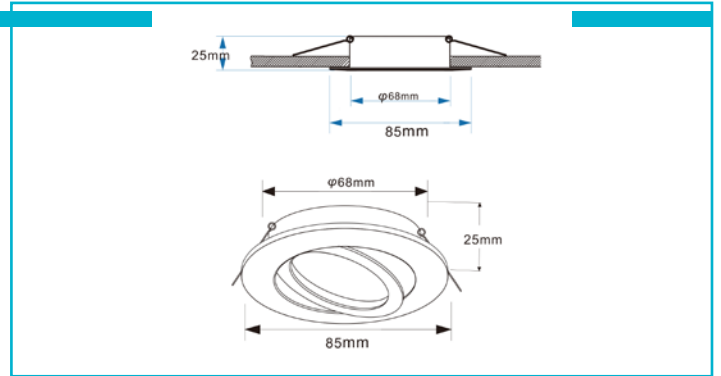

**Einbaustrahler**  
**Samsola, Round, glänzend, Silber**

**Besonderheiten**

- geeignet für GU10 / GU5.3 Fassungen [separat erhältlich]
- einfache Montage der Leuchtmittel durch Klickverschluss

<b>Gehäusematerial</b>	Aluminium
<b>Gehäusefarbe</b>	Silber
<b>Oberflächenstruktur</b>	Glänzend
<b>Montageart</b>	Einbaumontage
<b>Montageort</b>	Innen
<b>Montagefläche</b>	Deckenmontage
<b>Dimmbar</b>	Ja
<b>Ansteuerung</b>	Dimmbar über optionales Leuchtmittel
<b>Bewegungsmelder</b>	Nein
<b>Ausführung</b>	Ohne Leuchtmittel
<b>Schwenkwinkel</b>	30 Grad
<b>Lichtaustrittsflächen</b>	1
<b>Lichtcharakteristik</b>	Direkt
<b>Lichtrichtung</b>	Unten
<b>Höhe</b>	23 mm
<b>Durchmesser</b>	82 mm
<b>Produktmaß Einbautiefe</b>	100 mm
<b>Ausschnittsmaß Durchmesser</b>	68 mm
<b>Artikelgewicht</b>	71 g