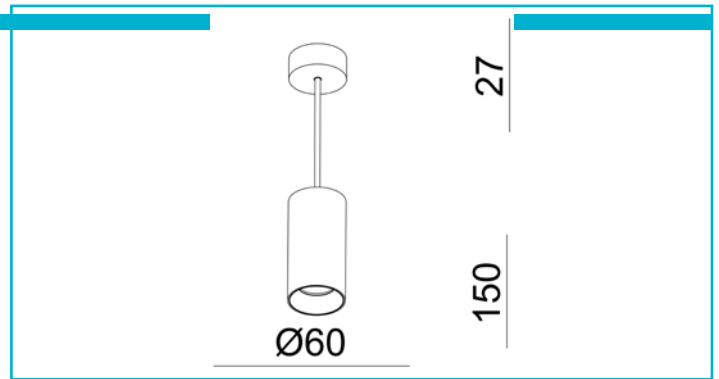

**Pendelleuchte**  
**Can 150, 1x 7,5 W GU10, Schwarz**
**Besonderheiten**

- flacher und dezenter Leuchtensockel
- durch umfangreiches Zubehör individualisierbar
- individuelle Lichtlösung durch austauschbares Leuchtmittel
- kombinierbar mit der umfangreichen Produktfamilie der CAN - Serie

<b>Gehäusematerial</b>	Aluminium
<b>Gehäusefarbe</b>	Schwarz
<b>Material Lichtaustritt</b>	Polycarbonat - PC
<b>Montageart</b>	Aufbaumontage
<b>Montageort</b>	Innen
<b>Montagefläche</b>	Deckenmontage
<b>Schutzklasse</b>	I / Schutzerdung
<b>max. Leistung</b>	1x max. 7,5 W
<b>Eingangsspannung</b>	220-240 V/AC 50 / 60 Hz
<b>Fassung / Sockel</b>	GU10
<b>Anzahl Sockel</b>	1 STK
<b>Dimmbar</b>	Ja
<b>Ansteuerung</b>	Dimmbar über optionales Leuchtmittel
<b>Bewegungsmelder</b>	Nein
<b>Ausführung</b>	Ohne Leuchtmittel
<b>Lichtaustrittsflächen</b>	1
<b>Lichtcharakteristik</b>	Direkt
<b>Lichtrichtung</b>	Unten
<b>Höhe</b>	150 mm
<b>Durchmesser</b>	60 mm
<b>Sockelhöhe</b>	27 mm
<b>Sockel H x Ø</b>	27 x 60 mm
<b>Sockeldurchmesser</b>	60 mm
<b>Artikelgewicht</b>	413 g
<b>IP Schutzart</b>	IP 20