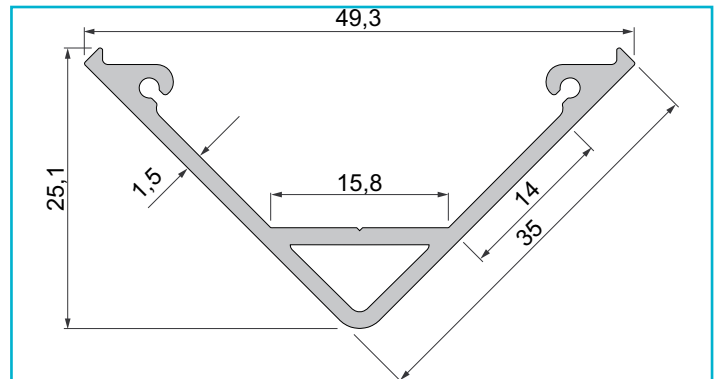

**Profil**  
**Eck-Profil AV-05-15, 2m, Silber**

**Besonderheiten**

- für LED-Stripes bis 15 mm Breite

<b>Gehäusematerial</b>	Aluminium
<b>Gehäusefarbe</b>	Silber
<b>Oberflächenstruktur</b>	Matt, Eloxiert
<b>Montageort</b>	Innen, Außen

**Wärmeleitfähigkeit** 900 J/(kg\*K)

<b>Länge</b>	2000 mm
<b>Breite</b>	49,3 mm
<b>Höhe</b>	25,1 mm
<b>Artikelgewicht</b>	715 g

**Zubehör •**

- 978380  Endkappe P-AV-05-15 Set 2 Stk, Silber, Aluminium, Silber
- 979770  Endkappe R-AV-05-15 Set 2 Stk, Silber, Aluminium, Silber
- 980560  Endkappe E-AV-05-15 Set 2 Stk, Silber, Aluminium, Silber
- 983110  Abdeckung P-05-15, 2m, milchig, Polycarbonat, Satiniert 40% TransmissionWeiß, 2000 mm
- 984580  Abdeckung R-05-15, 2m, milchig, Polycarbonat, Satiniert 40% TransmissionWeiß, 2000 mm
- 985580  Abdeckung E-05-15, 2m, milchig, Polycarbonat, Satiniert 40% TransmissionWeiß, 2000 mm
- 930105  Montagekleber 310ml
- 930350  3M Doppelseitiges Klebeband 50000x25x0,2mm