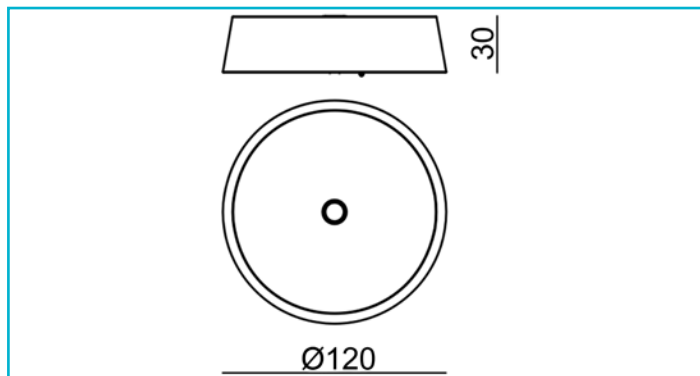

**Akkuleuchte  
Kopf Magnetleuchte Miram, 2,2 W, Touch DIM, 3000 K, Blau**

Combine & Shine – mit der MIRAM Serie sind Ihrer Kreativität fortan keine Grenzen mehr gesetzt. Kombinieren Sie einfach nach Belieben den Leuchtenkopf in Ihrer Lieblingsfarbe mit wahlweise einem Standfuß, einer Wandhalterung oder einer Pendelbefestigung Ihrer Wahl. So schaffen Sie im Handumdrehen Ihre ganz individuelle Leuchte und können sie jederzeit ohne Werkzeug neu kombinieren. Flexibel, einfach, schick – das ist MIRAM Combine & Shine.

<b>Gehäusematerial</b>	Aluminium	<b>Lichtaustrittsflächen</b>	1
<b>Gehäusefarbe</b>	Blau	<b>Lichtcharakteristik</b>	Direkt
<b>Material Lichtaustritt</b>	Kunststoff	<b>Lichtrichtung</b>	Unten
<b>Montageort</b>	Innen	<b>Höhe</b>	30 mm
<b>Funktionen</b>	Nightsaver	<b>Durchmesser</b>	120 mm
<b>Schutzklasse</b>	III / Schutzkleinspannung	<b>Artikelgewicht</b>	355 g
<b>Betriebsart</b>	Spannungskonstant	<b>Arbeitstemperatur</b>	-20 bis 45 °C
<b>Leistungsaufnahme</b>	2,2 W	<b>Lagertemperatur</b>	-40 bis 60 °C
<b>Eingangsspannung</b>	3,7 V/DC	<b>IP Schutzart</b>	IP 54
<b>Netzgerät inkl.</b>	Nein	<b>Lebensdauer L70 / B50</b>	30000 h
<b>Dimmbar</b>	Ja	<b>Schaltzyklen</b>	15000
<b>Ansteuerung</b>	Touch-Sensor	<b>Energieverbrauch</b>	3 kWh/1000h
<b>Bewegungsmelder</b>	Nein		
<b>Akku/Batterie betrieben</b>	Ja		
<b>Akku/Batterie enthalten</b>	Ja		
<b>Akku-/Batterieanzahl</b>	1 STK		
<b>Akku-/Batterietyp</b>	Li-Ion Akku Typ 18650		
<b>Akku-/Batteriekapazität</b>	4400 mAh		
<b>Akku-/Batteriespannung</b>	3,7 V/DC		
<b>Akkuladezeit</b>	5-7 h		
<b>Akkulaufzeit</b>	12 h		
<b>Lichtquelle</b>	LED, Lichtquelle nicht wechselbar		
<b>Lichtfarbe</b>	Warmweiß (WW)		
<b>Farbtemperatur</b>	3000 K		
<b>Farbkonsistenz</b>	6 SDCM		
<b>Farbkonsistenz Lichtquelle</b>	6 SDCM		
<b>Farbwiedergabe (Ra)</b>	80		
<b>Bemessungslichtstrom</b>	196 lm		
<b>Lichtausbeute</b>	89,1 lm/W		
<b>Abstrahlwinkel</b>	47 Grad		
<b>Lichtverteilung</b>	Asymmetrisch		
<b>120°/Verteilungscharakteristik</b>	DLS		