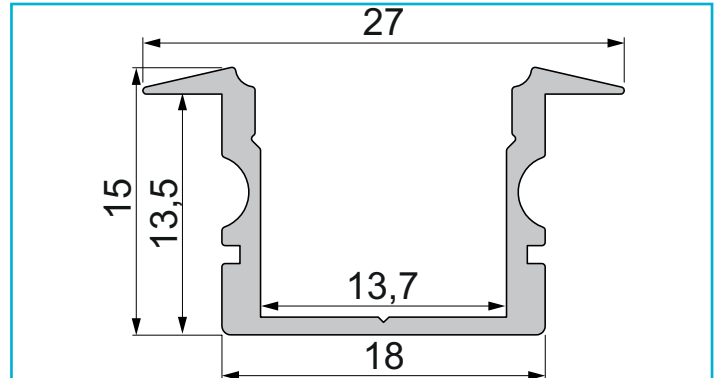

Profil
T-Profil hoch ET-02-12, 3m, Silber

Besonderheiten

- für LED-Stripes bis 13,3 mm Breite

Gehäusematerial	Aluminium
Gehäusefarbe	Silber
Oberflächenstruktur	Matt, Eloxiert
Montageort	Innen, Außen

Wärmeleitfähigkeit 900 J/(kg*K)

Länge	3000 mm
Breite	27 mm
Höhe	15 mm
Artikelgewicht	540 g

Zubehör .

- 978140 Endkappe P-ET-02-12 Set 2 Stk, Weiß, Kunststoff, Weiß
- 978141 Endkappe P-ET-02-12 Set 2 Stk, Grau, Kunststoff, Grau
- 978142 Endkappe P-ET-02-12 Set 2 Stk, Schwarz, Kunststoff, Schwarz
- 978640 Endkappe F-ET-02-12 Set 2 Stk, Weiß, Kunststoff, Weiß
- 978641 Endkappe F-ET-02-12 Set 2 Stk, Grau, Kunststoff, Grau
- 978642 Endkappe F-ET-02-12 Set 2 Stk, Schwarz, Kunststoff, Schwarz
- 979070 Endkappe H-ET-02-12 Set 2 Stk, Weiß, Kunststoff, Weiß
- 979071 Endkappe H-ET-02-12 Set 2 Stk, Grau, Kunststoff, Grau
- 979072 Endkappe H-ET-02-12 Set 2 Stk, Schwarz, Kunststoff, Schwarz
- 979571 Endkappe R-ET-02-12 Set 2 Stk, Grau, Kunststoff, Grau

Art.-Nr. 975148

Profil
T-Profil hoch ET-02-12, 3m, Silber

Zubehör •

- 987006**  2er Set Halteklammern für AU-12, Metall
- 987080**  Universal Halteclip Aufnahme (schwenkbar) Set 2 Stk, Metall, Silber