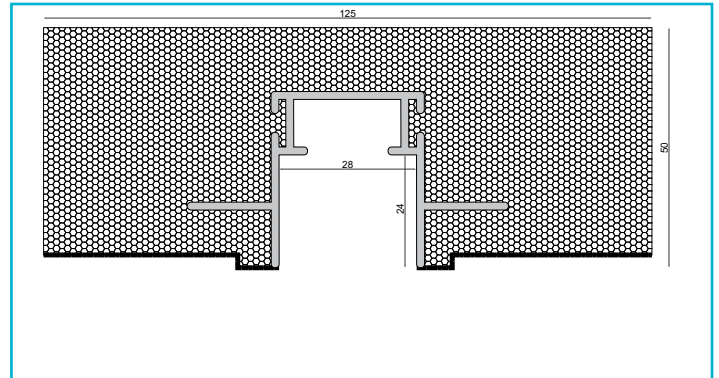

Profil
Combo Dämmung Montageprofil 2 m, weiß

Das patentierte DEKO LIGHT COMBO PROFILSYSTEM ist eine neue, montagefreundliche Profil-in-Profil-Lösung für die Installation von Lichtlinien in Fassaden, Gärten, Wohnräumen und vielem mehr.

Das Montageprofil COMBO Dämmung dient zur einfachen Montage der Einbauprofile in die Wärmedämmung und kann nach Fertigstellung der Oberflächen mit allen Profilen von IP44 bis IP68 bestückt werden.

Gehäusematerial	EPS
Gehäusefarbe	Weiß
Länge	2000 mm
Breite	130 mm
Höhe	50 mm