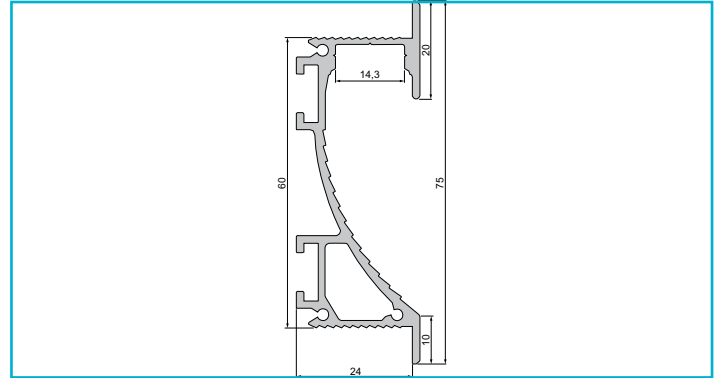

**Profil**  
**Trockenbau-Profil, Wandvoute EL-02-12, 3m, Silber**
**Besonderheiten**

- für LED-Stripes bis 14 mm Breite

<b>Gehäusematerial</b>	Aluminium
<b>Gehäusefarbe</b>	Silber
<b>Oberflächenstruktur</b>	Matt, Eloxiert

**Wärmeleitfähigkeit** 900 J/(kg\*K)

<b>Länge</b>	3000 mm
<b>Breite</b>	25,5 mm
<b>Höhe</b>	75 mm
<b>Artikelgewicht</b>	2320 g

**Zubehör .**

<b>978250</b>	 Endkappe P-EL-02-12 Set 2 Stk, Weiß, Kunststoff, Weiß
<b>978251</b>	 Endkappe P-EL-02-12 Set 2 Stk, Grau, Kunststoff, Grau
<b>978252</b>	 Endkappe P-EL-02-12 Set 2 Stk, Grau, Aluminium, Grau
<b>983020</b>	 Abdeckung P-01-12, 1m, klar, PMMA, Transparent 95% Transmission, 1000 mm
<b>983021</b>	 Abdeckung P-01-12, 2m, klar, PMMA, Transparent 95% Transmission, 2000 mm
<b>983022</b>	 Abdeckung P-01-12, 1m, matt, PMMA, Teiltransparent 75% Transmission, 1000 mm
<b>983023</b>	 Abdeckung P-01-12, 2m, matt, PMMA, Teiltransparent 75% Transmission, 2000 mm
<b>983024</b>	 Abdeckung P-01-12, 1m, milchig, PMMA, Satiniert 40% Transmission, 1000 mm
<b>983025</b>	 Abdeckung P-01-12, 2m, milchig, PMMA, Satiniert 40% Transmission, 2000 mm
<b>983026</b>	 Abdeckung P-01-12, 3m, milchig, PMMA, Satiniert 40% Transmission, 3000 mm
<b>983027</b>	 Abdeckung P-01-12, 3m, matt, PMMA, Teiltransparent 75% Transmission, 3000 mm
<b>983028</b>	 Abdeckung P-01-12, 3m, klar, PMMA, Transparent 95% Transmission, 3000 mm