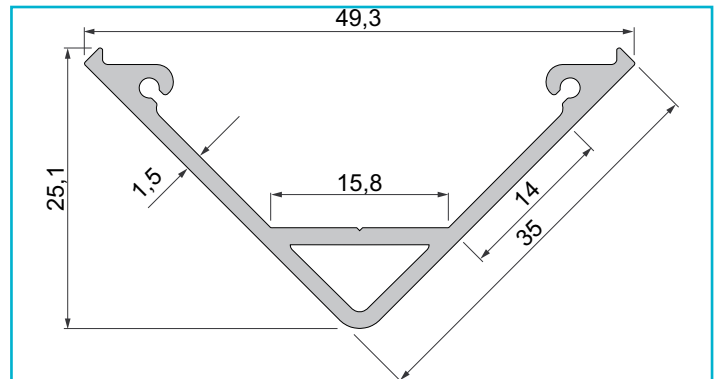

Profil
Eck-Profil AV-05-15, 3m, Silber

Besonderheiten

- für LED-Stripes bis 15 mm Breite

Gehäusematerial	Aluminium
Gehäusefarbe	Silber
Oberflächenstruktur	Matt, Eloxiert
Montageort	Innen, Außen

Wärmeleitfähigkeit 900 J/(kg*K)

Länge	3000 mm
Breite	49,3 mm
Höhe	25,1 mm
Artikelgewicht	1100 g

Zubehör •

- 978380  Endkappe P-AV-05-15 Set 2 Stk, Silber, Aluminium, Silber
- 979770  Endkappe R-AV-05-15 Set 2 Stk, Silber, Aluminium, Silber
- 980560  Endkappe E-AV-05-15 Set 2 Stk, Silber, Aluminium, Silber
- 983111  Abdeckung P-05-15, 3m, milchig, Polycarbonat, Satiniert 40% TransmissionWeiß, 3000 mm
- 984581  Abdeckung R-05-15, 3m, milchig, Polycarbonat, Satiniert 40% TransmissionWeiß, 3000 mm
- 985581  Abdeckung E-05-15, 3m, milchig, Polycarbonat, Satiniert 40% TransmissionWeiß, 3000 mm
- 930105  Montagekleber 310ml
- 930350  3M Doppelseitiges Klebeband 50000x25x0,2mm