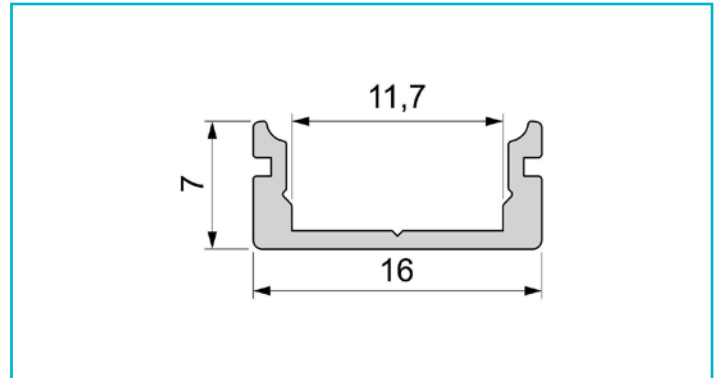

Profil
U-Profil flach AU-01-10, 2m, Silber

Besonderheiten

- für LED-Stripes bis 11,3 mm Breite

Gehäusematerial	Aluminium
Gehäusefarbe	Silber
Oberflächenstruktur	Gebürstet
Montageort	Innen, Außen
Wärmeleitfähigkeit	900 J/(kg*K)
Länge	2000 mm
Breite	16 mm
Höhe	7 mm
Artikelgewicht	168 g

Zubehör .

- 978010** Endkappe P-AU-01-10 Set 2 Stk, Weiß, Kunststoff, Weiß
- 978011** Endkappe P-AU-01-10 Set 2 Stk, Grau, Kunststoff, Grau
- 978012** Endkappe P-AU-01-10 Set 2 Stk, Schwarz, Kunststoff, Schwarz
- 978510** Endkappe F-AU-01-10 Set 2 Stk, Weiß, Kunststoff, Weiß
- 978511** Endkappe F-AU-01-10 Set 2 Stk, Grau, Kunststoff, Grau
- 978512** Endkappe F-AU-01-10 Set 2 Stk, Schwarz, Kunststoff, Schwarz
- 979000** Endkappe H-AU-01-10 Set 2 Stk, Weiß, Kunststoff, Weiß
- 979001** Endkappe H-AU-01-10 Set 2 Stk, Grau, Kunststoff, Grau
- 979002** Endkappe H-AU-01-10 Set 2 Stk, Schwarz, Kunststoff, Schwarz
- 979500** Endkappe R-AU-01-10 Set 2 Stk, Weiß, Kunststoff, Weiß

Art.-Nr. 970027

Profil
U-Profil flach AU-01-10, 2m, Silber

Zubehör •

- 930348**  3M Doppelseitiges Klebeband 50000x15x0,2mm
- 987004**  2er Set Halteklammern für AU-10, Metall
- 987080**  Universal Halteclip Aufnahme (schwenkbar) Set 2 Stk, Metall, Silber