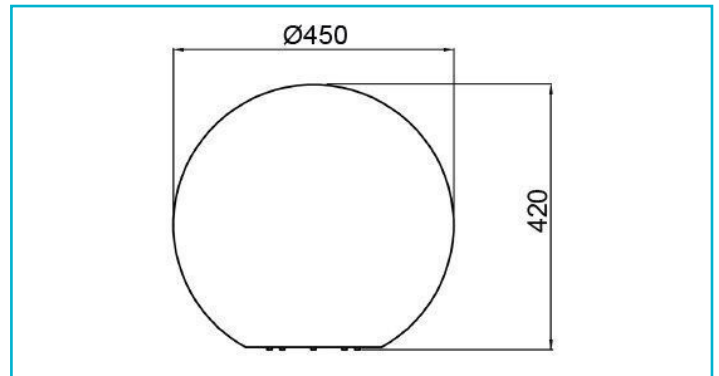

Kugelleuchte**Doradus 450 mm, 1x max. 23 W E27, Weiß**

Licht in seiner schönsten Form - Die Kugel ist und bleibt eine der schönsten Formen. Hat man dann noch die Möglichkeit sie von innen zu beleuchten, kann es besser nicht mehr sein. Die Kugelleuchte macht im Außen- sowie Innenbereich eine gute Figur. Den optimalen Effekt erhalten Sie durch den Einsatz eines dimmbaren LED Leuchtmittels mit RGB bzw. Farbwechselfunktion. Lassen Sie sich verzaubern mit gemütlichem Rot, beruhigendem Grün und tiefem Blau. Auch mit einem warmweißen Leuchtmittel erstrahlt die Kugelleuchte in ihrem ganz besonderen Licht.

Besonderheiten

- Kugelgehäuse IP65 geschützt
- seewasserbeständig
- steckerfertig mit 3 m Anschlusskabel
- inkl. Erdspeiß

Gehäusematerial	Polyethylen	Lagertemperatur	-10 bis 60 °C
Gehäusefarbe	Weiß	IP Schutzart Leuchte	IP 65
Montageart	Aufbaumontage	IP Schutzart Stecker	IP 44
Montageort	Außen	IK Schutzklasse	IK07
Montagefläche	Bodenmontage		
UV-Beständigkeit	Ja		
Funktionen	Seewasserbeständig		
Schutzklasse	II / Schutzisolierung		
max. Leistung	1x max. 23 W		
Eingangsspannung	220-240 V/AC 50 / 60 Hz		
Fassung / Sockel	E27		
Anzahl Sockel	1 STK		
Anschlussleitung Primär	Ja		
Leitungsende Primär	Netzstecker IP44		
Leitungslänge Primär	3 m		
Dimmbar	Ja		
Ansteuerung	Dimmbar über optionales Leuchtmittel		
Bewegungsmelder	Nein		
Höhe einzusetzendes Leuchtmittel max.	60 mm		
Durchmesser einzusetzendes Leuchtmittel max.	130 mm		
Ausführung	Ohne Leuchtmittel		
Lichtaustrittsflächen	1		
Lichtcharakteristik	Direkt		
Lichtrichtung	Oben, Unten, Seite, Hinten		
Höhe	420 mm		
Durchmesser	450 mm		
Artikelgewicht	2489 g		
Arbeitstemperatur	-20 bis 40 °C		