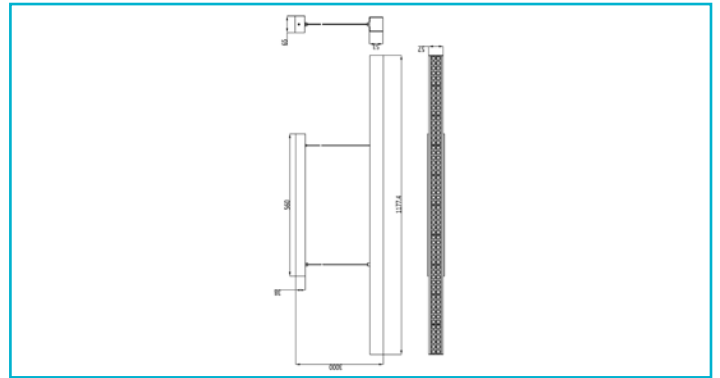

Pendelleuchte
Set, D Profession Down, 28 W, 1-10V, 4000 K, Schwarz

Aufgrund ihrer flexiblen Ansteuerungsmöglichkeiten können Sie die D PROFESSION-Pendelleuchten sowohl in privaten als auch in gewerblichen Anwendungen einsetzen. Im privaten Bereich erzeugt die dimmbare Down-Version eine tolle Lichtstimmung, die perfekt mit ihrem modernen Design harmoniert.

Besonderheiten

- hohe Lichtleistung
- sehr geringer Blendwert
- dimmbar

Gehäusematerial	Aluminium
Gehäusefarbe	Schwarz
Material Lichtaustritt	Kunststoff
Montageart	Aufbaumontage
Montageort	Innen
Montagefläche	Deckenmontage
Schutzklasse	I / Schutzerdung
Leistungsaufnahme	28 W
Leistungsaufnahme vernetzter	0,5 W
Bereitschaftsmodus	
Eingangsspannung	200-240 V/AC 50 / 60 Hz
Netzgerät inkl.	Ja
Dimmbar	Ja
Ansteuerung	1-10 V
Bewegungsmelder	Nein

Breite	53 mm
Höhe	53 mm
Sockellänge	560 mm
Sockel L x B x H	560 x 65 x 38 mm
Sockelbreite	65 mm
Sockelhöhe	38 mm
Pendellänge max.	3000 mm

Arbeitstemperatur	-20 bis 40 °C
Lagertemperatur	-30 bis 60 °C
IP Schutzart	IP 20

Lebensdauer L70 / B50	50000 h
Schaltzyklen	25000
Energieverbrauch	28 kWh/1000h
EEL	D

Lichtquelle	LED, Lichtquelle nicht wechselbar
Farbtemperatur	4000 K
Farbkonsistenz	6 SDCM
Farbkonsistenz Lichtquelle	6 SDCM
Farbwiedergabe (Ra)	80
Bemessungslichtstrom	3165 lm
Lichtausbeute	113 lm/W
Abstrahlwinkel	24 Grad
UGR	19
Lichtverteilung	Symmetrisch
120°/Verteilungscharakteristik	DLS

Lichtaustrittsflächen	1
Lichtcharakteristik	Direkt
Lichtrichtung	Unten

Länge	1177,4 mm