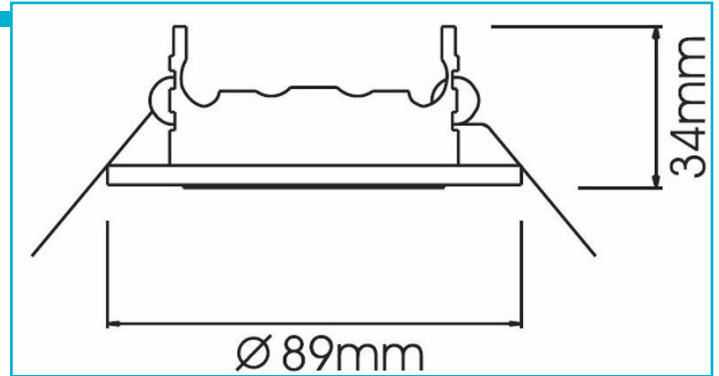

Einbaustrahler
Basic Round, Tilt, 1x max 50 W MR16, Schwarz

Gehäusematerial	Metall
Gehäusefarbe	Schwarz
Oberflächenstruktur	Matt
Montageart	Einbaumontage
Montageort	Innen
Montagefläche	Deckenmontage
Schutzklasse	III / Schutzkleinspannung
Betriebsart	Spannungskonstant
max. Leistung	1x max. 50 W
Eingangsspannung	12 V/AC/DC
Fassung / Sockel	GU5.3 / MR16
Anzahl Sockel	1 STK
Netzgerät inkl.	Nein
Anschlussleitung Sekundär	Ja
Dimmbar	Ja
Ansteuerung	Dimmbar über optionales Leuchtmittel
Bewegungsmelder	Nein
Ausführung	Ohne Leuchtmittel
Schwenkwinkel	30 Grad
Lichtaustrittsflächen	1
Lichtcharakteristik	Direkt
Lichtrichtung	Unten
Durchmesser	89 mm
Produktmaß Einbautiefe	65 mm
Ausschnittsmaß Durchmesser	68 mm
Artikelgewicht	78 g
Arbeitstemperatur	-5 bis 40 °C
IP Schutzart	IP 20