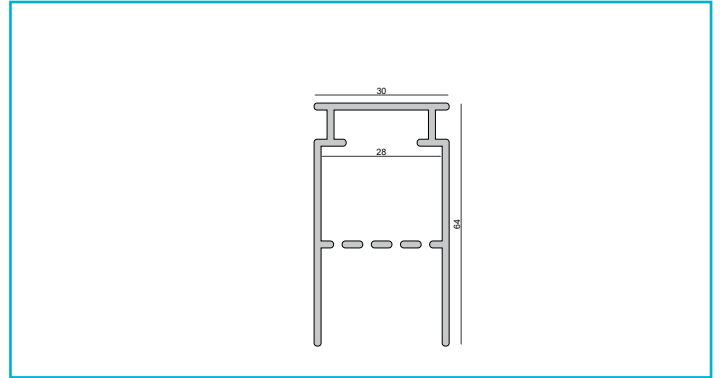

Profil
Combo Beton Trafoprofil, 2 m, schwarz

Das patentierte DEKO LIGHT COMBO PROFILSYSTEM ist eine neue, montagefreundliche Profil-in-Profil-Lösung für den Einbau von Lichtlinien in Fassaden, Gärten, Wohnräumen und vielem mehr. Das COMBO BETON Profil ist die Lösung für den Einbau von Lichtlinien in Ortbeton. Das Trafoprofil dient zur Aufnahme der LED-Trafos, um bei langen Lichtlinien oder unterschiedlichen Verdrahtungen das Netzteil hinter der Leuchte verstecken zu können. Das Trafoprofil ist kompatibel zum Montageprofil. Die Montageprofile werden in die Schalung eingelegt und bieten ausreichend Platz für die LED-Lichtlinien. Selbstverständlich ist auch genügend Platz für die zusätzliche Verkabelung vorhanden. Die

Gehäusematerial

Aluminium

Gehäusefarbe

Schwarz

Montageort

Innen, Außen

Länge

2000 mm

Breite

31 mm

Höhe

63 mm

Zubehör .

- 988134**  Combo Beton 2 St. Endkappe Trafoprofil mit Kantenabdeckung, schwarz, ABS, Schwarz
- 988163**  Combo Beton Verbindungsstück Montageprofil - Trafoprofil, weiß, ABS, Weiß
- 988162**  Combo Beton Verbindungsstück Montageprofil - Trafoprofil, schwarz, ABS, Schwarz