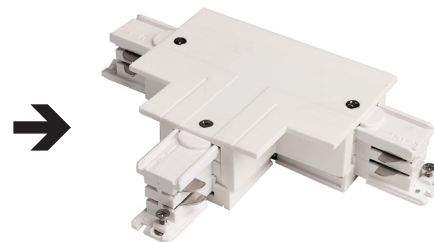

Artikel Nr. / Article No.: **710090 / 710091 / 710092 / 710093 / 710518 / 710519 /  
710522 / 710529 / 710534 / 710537**

**Schienensystem 3-Phasen 230V, D Line, Abdeckblenden für Einbauschielen /  
Track system 3-Phases 230V, D Line, Cover for recessed track**

**Beispiel / Example**

1. Schrauben lösen /  
loosen the screws

**710530 (ws) / 710531 (sw) LLR  
710532 (ws) / 710533 (sw) RRL**  
T-Verbinder /  
T-Connector

2. Abdeckung ersetzen /  
replace cover

**710093 (ws) / 710534 (sw)**  
Abdeckung T-Verbinder /  
Cover T-Connector

3. Abdeckung festschrauben /  
tighten the cover

 <p><b>710514(ws) / 710515(sw) L 710516(ws) / 710517(sw) R</b></p> <p>Einspeiser / Life end connector</p>	 <p><b>710518 (ws) 710519 (sw)</b></p> <p>Abdeckung Einspeiser / Cover Life end connector</p> <p><b>710520 (ws) 710521 (sw)</b></p> <p>Längsverbinder / Straight connector</p> <p><b>710090 (ws) 710522 (sw)</b></p> <p>Abdeckung Längsverbinder / Cover Life end connector</p>
 <p><b>710527 (ws) 710528 (sw)</b></p> <p>90°-Verbinder / 90°-Connector</p>	 <p><b>710091 (ws) 710529 (sw)</b></p> <p>Abdeckung 90°-Verbinder / Cover 90°-Connector</p> <p><b>710535 (ws) 710536 (sw)</b></p> <p>X-Verbinder / X-Connector</p> <p><b>710092 (ws) 710537 (sw)</b></p> <p>Abdeckung X-Verbinder / Cover X-Connector</p>