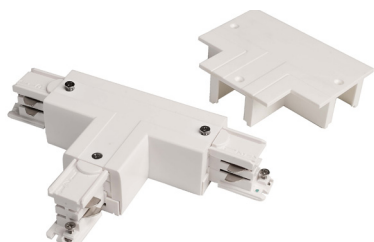

Artikel Nr. / Article No.: **710090 / 710091 / 710092 / 710093 / 710518 / 710519 /  
710522 / 710529 / 710534 / 710537**

**Schienensystem 3-Phasen 230V, D Line, Abdeckblenden für Einbauschielen /  
Track system 3-Phases 230V, D Line, Cover for recessed track**

**Beispiel / Example**

1. Schrauben lösen /  
loosen the screws

**710530 (ws) / 710531 (sw) LLR  
710532 (ws) / 710533 (sw) RRL**  
T-Verbinder /  
T-Connector

2. Abdeckung ersetzen /  
replace cover

**710093 (ws) / 710534 (sw)**  
Abdeckung T-Verbinder /  
Cover T-Connector

3. Abdeckung festschrauben /  
tighten the cover

 <p><b>710514(ws) / 710515(sw) L 710516(ws) / 710517(sw) R</b></p> <p>Einspeiser / Life end connector</p>	 <p><b>710518 (ws) 710519 (sw)</b></p> <p>Abdeckung Einspeiser / Cover Life end connector</p> <p><b>710520 (ws) 710521 (sw)</b></p> <p>Längsverbinder / Straight connector</p> <p><b>710090 (ws) 710522 (sw)</b></p> <p>Abdeckung Längsverbinder / Cover Life end connector</p>
 <p><b>710527 (ws) 710528 (sw)</b></p> <p>90°-Verbinder / 90°-Connector</p>	 <p><b>710091 (ws) 710529 (sw)</b></p> <p>Abdeckung 90°-Verbinder / Cover 90°-Connector</p> <p><b>710535 (ws) 710536 (sw)</b></p> <p>X-Verbinder / X-Connector</p> <p><b>710092 (ws) 710537 (sw)</b></p> <p>Abdeckung X-Verbinder / Cover X-Connector</p>