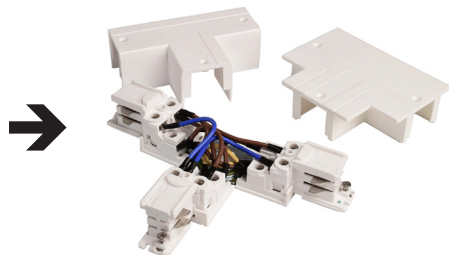

Artikel Nr. / Article No.: **710090 / 710091 / 710092 / 710093 / 710518 / 710519 /  
710522 / 710529 / 710534 / 710537**

**Schienensystem 3-Phasen 230V, D Line, Abdeckblenden für Einbauschielen /  
Track system 3-Phases 230V, D Line, Cover for recessed track**

**Beispiel / Example**

1. Schrauben lösen /  
loosen the screws

**710530 (ws) / 710531 (sw) LLR  
710532 (ws) / 710533 (sw) RRL**  
T-Verbinder /  
T-Connector

2. Abdeckung ersetzen /  
replace cover

**710093 (ws) / 710534 (sw)**  
Abdeckung T-Verbinder /  
Cover T-Connector

3. Abdeckung festschrauben /  
tighten the cover

 <p><b>710514(ws) / 710515(sw) L 710516(ws) / 710517(sw) R</b></p> <p>Einspeiser / Life end connector</p>	 <p><b>710518 (ws) 710519 (sw)</b></p> <p>Abdeckung Einspeiser / Cover Life end connector</p> <p><b>710520 (ws) 710521 (sw)</b></p> <p>Längsverbinder / Straight connector</p> <p><b>710090 (ws) 710522 (sw)</b></p> <p>Abdeckung Längsverbinder / Cover Life end connector</p>
 <p><b>710527 (ws) 710528 (sw)</b></p> <p>90°-Verbinder / 90°-Connector</p>	 <p><b>710091 (ws) 710529 (sw)</b></p> <p>Abdeckung 90°-Verbinder / Cover 90°-Connector</p> <p><b>710535 (ws) 710536 (sw)</b></p> <p>X-Verbinder / X-Connector</p> <p><b>710092 (ws) 710537 (sw)</b></p> <p>Abdeckung X-Verbinder / Cover X-Connector</p>