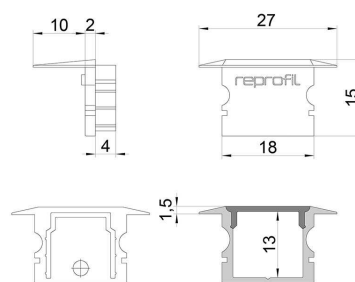

**Artikel Nr.: 978142**

Endkappe P-ET-02-12 Set 2 Stk passend für

**Charakteristik**

Material	Kunststoff
Farbe	Schwarz
Optik	

**Abmessungen und Gewicht**

Länge	27 mm
Breite	16 mm
Höhe	15 mm
Durchmesser	
Gewicht	2 g

**Montage**

**Befestigungsmöglichkeiten**

**Artikel Nr.: 978142**

End Cap P-ET-02-12 Set 2 pcs suitable for

**Characteristics**

<b>Material</b>	plastic
<b>Color</b>	black
<b>Optic</b>	

**Dimensions & Weight**

<b>Length</b>	27 mm
<b>Width</b>	16 mm
<b>Height</b>	15 mm
<b>Diameter</b>	
<b>Product Weight</b>	2 g

**Mounting**

**Mounting Options**