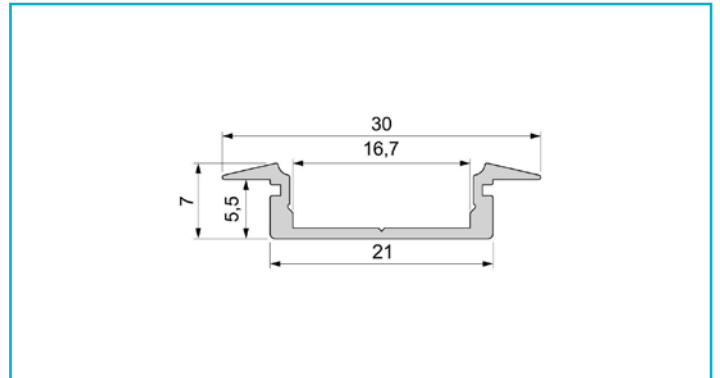

Profil
T-Profil flach ET-01-15, 2m, Silber

Besonderheiten

- für LED-Stripes bis 16,3 mm Breite

| | |
|----------------------------|--------------|
| Gehäusematerial | Aluminium |
| Gehäusefarbe | Silber |
| Oberflächenstruktur | Eloxiert |
| Montageort | Innen, Außen |
| Wärmeleitfähigkeit | 900 J/(kg*K) |
| Länge | 2000 mm |
| Breite | 30 mm |
| Höhe | 7 mm |
| Artikelgewicht | 229 g |

Zubehör .

- 979631** Endkappe R-ET-01-15 Set 2 Stk, Grau, Kunststoff, Grau
- 979632** Endkappe R-ET-01-15 Set 2 Stk, Schwarz, Kunststoff, Schwarz
- 983030** Abdeckung P-01-15, 1m, klar, PMMA, Transparent 95% Transmission, 1000 mm
- 983031** Abdeckung P-01-15, 2m, klar, PMMA, Transparent 95% Transmission, 2000 mm
- 983032** Abdeckung P-01-15, 1m, matt, PMMA, Teiltransparent 75% Transmission, 1000 mm
- 983033** Abdeckung P-01-15, 2m, matt, PMMA, Teiltransparent 75% Transmission, 2000 mm
- 983034** Abdeckung P-01-15, 1m, milchig, PMMA, Satiniert 40% Transmission, 1000 mm
- 983035** Abdeckung P-01-15, 2m, milchig, PMMA, Satiniert 40% Transmission, 2000 mm
- 983530** Abdeckung F-01-15, 1m, klar, PMMA, Transparent 95% Transmission, 1000 mm
- 983531** Abdeckung F-01-15, 2m, klar, PMMA, Transparent 95% Transmission, 2000 mm
- 983532** Abdeckung F-01-15, 1m, matt, PMMA, Teiltransparent 75% Transmission, 1000 mm
- 983533** Abdeckung F-01-15, 2m, matt, PMMA, Teiltransparent 75% Transmission, 2000 mm
- 983534** Abdeckung F-01-15, 1m, milchig, PMMA, Satiniert 40% Transmission, 1000 mm
- 983535** Abdeckung F-01-15, 2m, milchig, PMMA, Satiniert 40% Transmission, 2000 mm
- 984032** Abdeckung H-01-15, 1m, matt, PMMA, Teiltransparent 75% Transmission, 1000 mm
- 930345** 3M Doppelseitiges Klebeband 50000x8x0,2mm
- 930346** 3M Doppelseitiges Klebeband 50000x10x0,2mm
- 930347** 3M Doppelseitiges Klebeband 50000x12x0,2mm