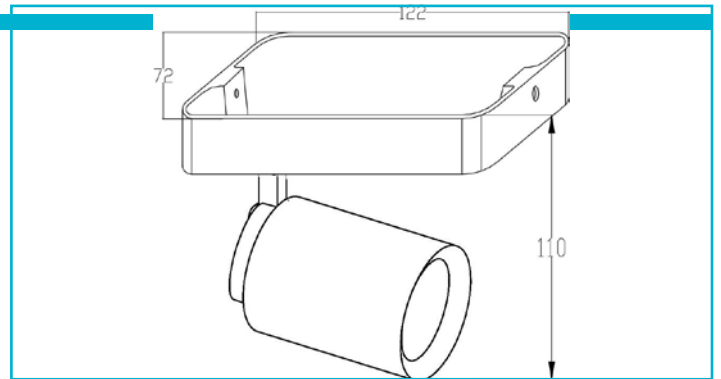

Deckenaufbauleuchte
Librae Linear I, 1x max. 50 W GU10, Schwarz
**Besonderheiten**

- wechselbares Leuchtmittel (GU10)
- dreh- und schwenkbar
- max. 50 W pro Leuchte

Gehäusematerial	Aluminium	Lagertemperatur	-10 bis 40 °C
Gehäusefarbe	Schwarz	IP Schutzart	IP 20
Oberflächenstruktur	Matt		
Montageart	Aufbaumontage		
Montageort	Innen		
Montagefläche	Deckenmontage		
Schutzklasse	I / Schutzerdung		
max. Leistung	1x max. 50 W		
Eingangsspannung	220-240 V/AC 50 / 60 Hz		
Fassung / Sockel	GU10		
Anzahl Sockel	1 STK		
Dimmbar	Ja		
Ansteuerung	Dimmbar über optionales Leuchtmittel		
Bewegungsmelder	Nein		
Ausführung	Ohne Leuchtmittel		
Schwenkwinkel	90 Grad		
Lichtaustrittsflächen	1		
Lichtcharakteristik	Direkt		
Lichtrichtung	Unten		
Länge	122 mm		
Breite	72 mm		
Höhe	110 mm		
Durchmesser	65 mm		
Sockellänge	122 mm		
Sockel L x B x H	122 x 72 x 30 mm		
Sockelbreite	72 mm		
Sockelhöhe	30 mm		
Artikelgewicht	380 g		
Arbeitstemperatur	-5 bis 40 °C		