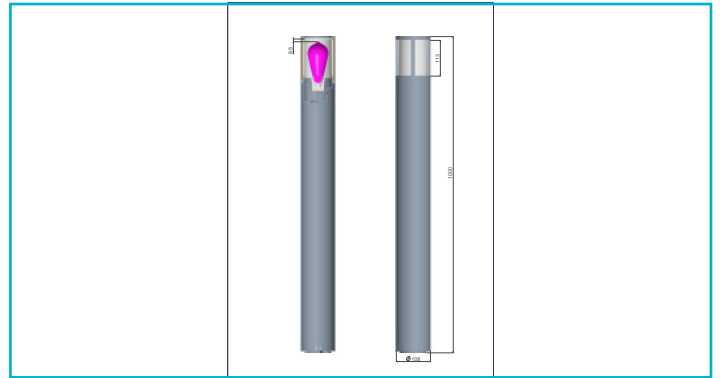

Pollerleuchte**Facado 2 Round opal 1000mm, 1x max 20 W, E27, Dunkelgrau**

Unsere Pollerleuchten der Serie FACADO bieten durch die Schutzart IP 65 einen sehr guten Witterungsschutz. Wählen Sie je nach individuellem Bedarf zwischen einem opalen Diffusor oder einem klaren Diffusor in Rauchglasoptik. Die Serie ist in zwei verschiedenen Größen (650 mm / 1.000 mm) erhältlich und verfügt über eine E27-Fassung für austauschbare Leuchtmittel. Der neu gestaltete Leuchtenkopf sorgt für eine deutlich verbesserte Ausleuchtung. Die aus hochwertigem Aluminiumdruckguss gefertigte Leuchte FACADO ist in den Farben Dunkelgrau und Rost sowie in eckiger und runder Form erhältlich.

Die IP67-Anschlussbox verfügt über eine doppelte M20-

Besonderheiten

- Witterungsschutz mit IP65
- IP67 Anschlussbox passend u.a für Erdkabel 3x1,5 mm² / 5x1,5 mm² / 3x2,5 mm²
- verbesserte Ausleuchtung durch neu entwickelten Leuchtenkopf
- wahlweise mit opalem oder transparenten Diffusor in Rauchglas-Optik
- ideal geeignet für u.a. ST64 Kolben und A60/70 Birnen

Gehäusematerial	Aluminium, Polycarbonat
Gehäusefarbe	Dunkelgrau
Oberflächenstruktur	Matt
Material Lichtaustritt	Polycarbonat - PC
Farbe Lichtaustritt	Weiß
Oberfläche Lichtaustritt	Transparent
Montageart	Aufbaumontage
Montageort	Außen
Montagefläche	Bodenmontage
Schutzklasse	I / Schutzerdung
max. Leistung	1x max. 20 W
Eingangsspannung	220-240 V/AC 50 / 60 Hz
Fassung / Sockel	E27
Leuchtmittelbauform	A60, A70, ST64
Anzahl Sockel	1 STK
Dimmbar	Ja
Ansteuerung	Dimmbar über optionales Leuchtmittel
Bewegungsmelder	Nein
Ausführung	Ohne Leuchtmittel
Lichtaustrittsflächen	5
Lichtcharakteristik	Direkt
Lichtrichtung	Oben, Seite
Höhe	1000 mm
Durchmesser	108 mm
Artikelgewicht	2600 g
Arbeitstemperatur	-20 bis 40 °C
Lagertemperatur	-10 bis 60 °C
IP Schutzart	IP 65
IK Schutzklasse	IK05