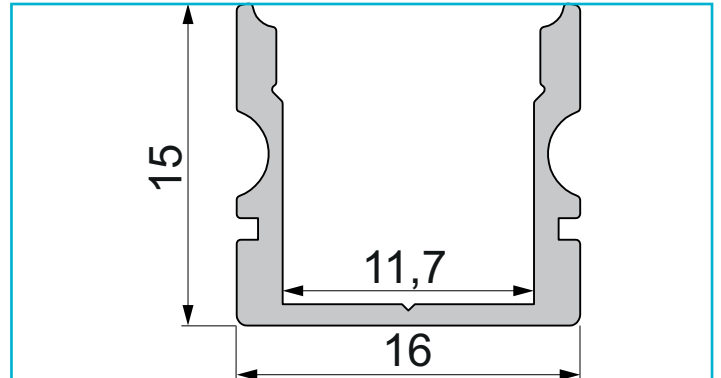

Profil
U-Profil hoch AU-02-10, 2m, Silber

Besonderheiten

- für LED-Stripes bis 11,3 mm Breite

Gehäusematerial	Aluminium
Gehäusefarbe	Silber
Oberflächenstruktur	Matt, Eloxiert
Montageort	Innen, Außen

Wärmeleitfähigkeit 900 J/(kg*K)

Länge	2000 mm
Breite	16 mm
Höhe	15 mm
Artikelgewicht	285 g

Zubehör .

- 978050** Endkappe P-AU-02-10 Set 2 Stk, Weiß, Kunststoff, Weiß
- 978051** Endkappe P-AU-02-10 Set 2 Stk, Grau, Kunststoff, Grau
- 978052** Endkappe P-AU-02-10 Set 2 Stk, Schwarz, Kunststoff, Schwarz
- 978550** Endkappe F-AU-02-10 Set 2 Stk, Weiß, Kunststoff, Weiß
- 978551** Endkappe F-AU-02-10 Set 2 Stk, Grau, Kunststoff, Grau
- 978552** Endkappe F-AU-02-10 Set 2 Stk, Schwarz, Kunststoff, Schwarz
- 979020** Endkappe H-AU-02-10 Set 2 Stk, Weiß, Kunststoff, Weiß
- 979021** Endkappe H-AU-02-10 Set 2 Stk, Grau, Kunststoff, Grau
- 979022** Endkappe H-AU-02-10 Set 2 Stk, Schwarz, Kunststoff, Schwarz
- 979520** Endkappe R-AU-02-10 Set 2 Stk, Weiß, Kunststoff, Weiß