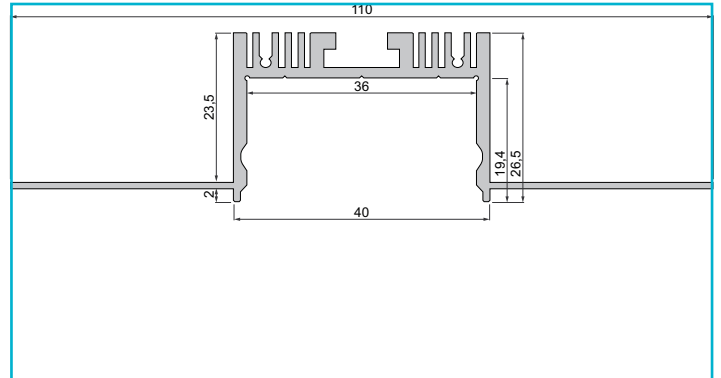

**Profil**  
**Trockenbau-Profil, EU-02-36, 3m, Silber**
**Besonderheiten**

- für LED-Stripes bis 36 mm Breite

<b>Gehäusematerial</b>	Aluminium
<b>Gehäusefarbe</b>	Silber
<b>Oberflächenstruktur</b>	Matt, Eloxiert

**Wärmeleitfähigkeit** 900 J/(kg\*K)

<b>Länge</b>	3000 mm
<b>Breite</b>	19 mm
<b>Höhe</b>	90 mm
<b>Artikelgewicht</b>	1925 g

**Zubehör •**

- 985601**  Abdeckung P-01-36, 3m, milchig, PMMA, Satiniert 40% TransmissionWeiß, 3000 mm
- 985605**  Abdeckung Dummy, Kunststoff, Rot, 3000 mm