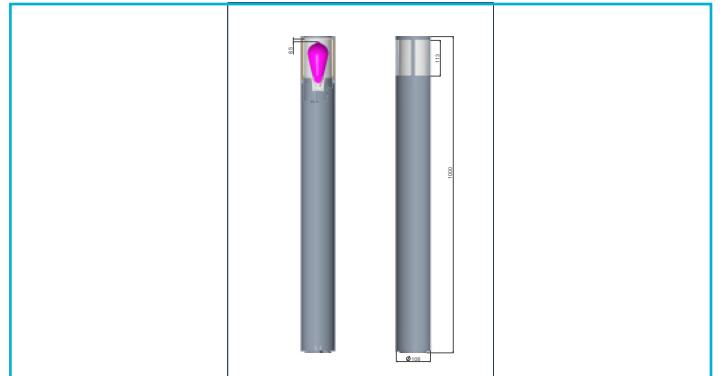

**Pollerleuchte****Facado 2 Round getönt 1000mm, 1x max 20 W, E27, Rost**

Unsere Pollerleuchten der Serie FACADO bieten durch die Schutzart IP 65 einen sehr guten Witterungsschutz. Wählen Sie je nach individuellem Bedarf zwischen einem opalen Diffusor oder einem klaren Diffusor in Rauchglasoptik. Die Serie ist in zwei verschiedenen Größen (650 mm / 1.000 mm) erhältlich und verfügt über eine E27-Fassung für austauschbare Leuchtmittel. Der neu gestaltete Leuchtenkopf sorgt für eine deutlich verbesserte Ausleuchtung. Die aus hochwertigem Aluminiumdruckguss gefertigte Leuchte FACADO ist in den Farben Dunkelgrau und Rost sowie in eckiger und runder Form erhältlich.

Die IP67-Anschlussbox verfügt über eine doppelte M20-

**Besonderheiten**

- Witterungsschutz mit IP65
- IP67 Anschlussbox passend u.a für Erdkabel 3x1,5 mm<sup>2</sup> / 5x1,5 mm<sup>2</sup> / 3x2,5 mm<sup>2</sup>
- verbesserte Ausleuchtung durch neu entwickelten Leuchtenkopf
- wahlweise mit opalem oder transparenten Diffusor in Rauchglas-Optik
- ideal geeignet für u.a. ST64 Kolben und A60/70 Birnen