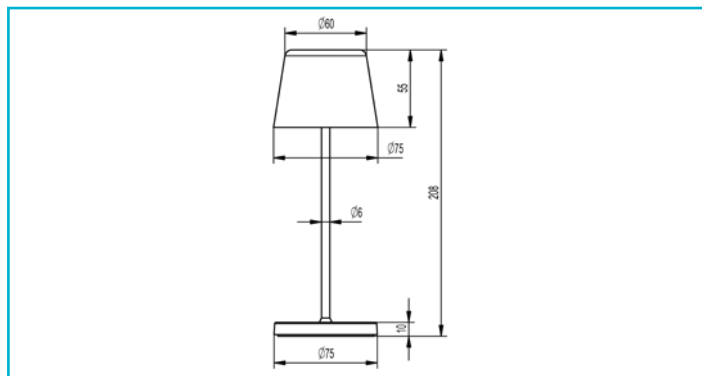

Akkuleuchte
Canis Mini, 2,3 W, 2200/3000 K, Rost

Entdecken Sie unsere tragbaren LED-Akkuleuchten der Canis Serie. Mit 2,3 W Leistung und 110 lm Helligkeit bieten unsere Leuchten eine besonders weite und angenehme Lichtverteilung. Dank der stufenlosen Dimmfunktion über den praktischen Touchsensor können Sie die Beleuchtung nach Ihren Wünschen anpassen. Wählen Sie aus 2 Lichtfarbstufen, um die perfekte Atmosphäre zu schaffen. Und das Beste? Eine Akkuladung reicht für mehr als acht Stunden Leuchtdauer. Mit der optionalen Ladestation können Sie bis zu fünfzehn Leuchten gleichzeitig aufladen und haben immer genügend Lichtquellen zur Verfügung. Wählen Sie aus acht verschiedenen Farben, darunter auch trendige Pastelltöne,

Besonderheiten

- angenehme und weite Lichtverteilung
- mehr als 8 h Leuchtdauer nach Aufladung
- stufenlos dimmbar über Touchsensor
- Lichtfarbe in 2 Stufen einstellbar
- über stapelbares Ladedock, Aufladen von bis zu 15 Akkuleuchten gleichzeitig (optional)
- USB-Ladesockel nicht im Lieferumfang (optional)

Gehäusematerial	Aluminium
Gehäusefarbe	Rost
Oberflächenstruktur	Matt
Material Lichtaustritt	Polycarbonat - PC
Oberfläche Lichtaustritt	Klar
Montageort	Innen, Außen
Funktionen	Nightsaver

Durchmesser	76 mm
Artikelgewicht	345 g
Arbeitstemperatur	-20 bis 40 °C
Lagertemperatur	-20 bis 50 °C
IP Schutzart	IP 65
IK Schutzklasse	IK04

Schutzklasse	III / Schutzkleinspannung
Leistungsaufnahme	2,3 W
Eingangsspannung	3,7 V/DC
Dimmbar	Ja
Ansteuerung	Touch-Sensor
Bewegungsmelder	Nein
Akku/Batterie betrieben	Ja
Akku/Batterie enthalten	Ja
Akku-/Batterieanzahl	1 STK
Akku-/Batterietyp	3,7 V Lithium-Ionen Akku (903050)
Akku-/Batteriekapazität	3000 mAh
Akku-/Batteriespannung	3,7 V
Akkuladezeit	4,5 h
Akkulaufzeit	8 h

Lebensdauer L70 / B50	20000 h
Energieverbrauch	3 kWh/1000h

Lichtquelle	LED, Lichtquelle wechselbar TC
Lichtfarbe	Warmweiß (WW)
Farbtemperatur	2200/3000 K
Farbwiedergabe (Ra)	80
Bemessungslichtstrom	110 lm
Lichtausbeute	47,8 lm/W

Lichtaustrittsflächen	1
Lichtcharakteristik	Direkt
Lichtrichtung	Unten

Höhe	208 mm